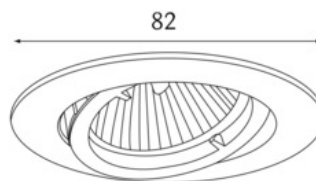

Articolo

740015CR

faretto 82R Faretto d'installazione cromo

Generale

1x max.50W Gu5,3 QR-CBC51 12V

rotondo, orientabile di 30°, con archetto e morsetto a innesto

Sorgente

EEI A+ - C

dimensioni

dxh: 0082x090mm

incavo d.xP: 68x100mm

superficie/colore

Alluminio

cromo

grado elevato di protezione

IP20 / classe di protezione III

connessione:

12V

esclude convertitore

peso:

0,1 kg

Prodotto