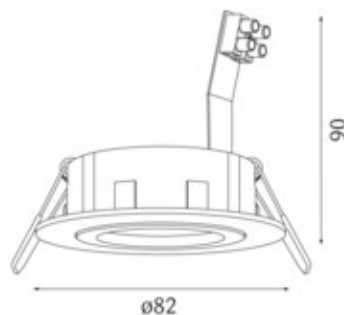

Artikel

740015CR
spot 82R Einbaustrahler chrom

Allgemein

1x max.50W Gu5,3 QR-CBC51 12V
rund, schwenkbar 30°, mit Bügel und Steckklemme

Leuchtmittel

EEL A+ - C

Abmessung

DMxH: 82x90mm
Ausschnitt DMxET: 68x100mm

Oberfläche/Farbe

Aluminium
chrom

Schutzart

IP20 / Schutzklasse III

Anschluss

12V
exkl. Konverter

Gewicht

0,1 kg

Produktinformation

Einbaustrahler in chrom aus Aluminium, rund, schwenkbar 30°, mit Bügel und Steckklemme, Schutzart IP20, Schutzklasse III, Energieeffizienz A+ - C. Leuchtmittel: 1x max.50W Gu5,3 QR-CBC51 12V. Konverter separat bestellbar, optional mit Umrüstsatz Gu10. Abmessungen DMxH: 82x90 mm, Ausschnitt DMxET: 68x100 mm, Gewicht: 0,1 kg