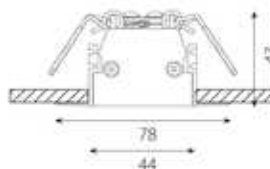

Leuchtmittel

LED HO
EEC A++ - A
Farbwiedergabeindex Ra > 90
Risikogruppe RG1 IEC 62471
MacAdam 3

Abmessung

LxBxH: 64x44x043mm
Ausschnitt LxBxET: 73x52x170mm

Oberfläche/Farbe

Profil: Aluminium, Maske: Polycarbonat

Optik

Linsentechnologie
Ausstrahlwinkel: 15°

Schutzart

IP20 / Schutzklasse I

Anschluss

230V 50/60Hz
inkl. Konverter DALI

Gewicht

0,3 kg

Produktinformation

High-end Einbauprofilleuchte zum rahmenlosen Einbau aus Aluminium bestehend aus 2 Lichtpunkten mit effizienten high-power-LEDs in der Farbkombination: Entblendtubus silber glänzend, Maske weiß matt, Gehäuse schwarz RAL9005 matt. Spezielle Linsentechnologie und zurückversetzte Optik, Entblendvorsatz aus Polycarbonat für eine reduzierte Leuchtdichte. Direkte Lichtverteilung, Lichtlenkung symmetrisch mit einem Ausstrahlwinkel 'Spot' von 15°. Farbwiedergabeindex (Ra) > 90, Leuchteffizienz von 54 lm/W und einem Leuchtenlichtstrom von 361 lm bei 6,7 W, Farbtemperatur von 3000 K. Inklusive Konverter DALI dimmbar, Farbortoleranz MacAdam 3, Energieeffizienzklasse (EEI) lt. delegierter Verordnung (EU) Nr. 518/2014 der Kommission: A++ - A. Bemessungslebensdauer lt. EU-Verordnung Nr. 1194/2012 von mindestens 60.000 h, Schutzart IP20, Schutzklasse I. Elektrischer Anschluss über 5 verwendete Pole. Inklusive Endkappen und Einputz-Einbaurahmen. Abmessungen LxBxH: 64x44x043 mm, Ausschnitt LxBxET: 73x52x170 mm, Gewicht: 0,3 kg