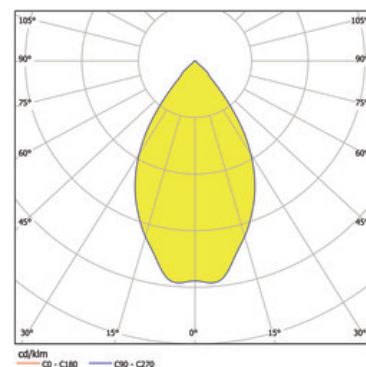

Articolo

S31E168-WSSIC2840L15
shoplight 168 frame Faretto d'installazione bianco

Generale

LED LO 4000K 02x22W 02x2339lm 54°
rotabile e orientabile, incl. vetro di protezione

Sorgente

LED LO
EEC A++
indice di resa di colore Ra > 80
gruppo di rischio RG1 IEC 62471
MacAdam 3

dimensioni

LxIxh: 360x202x175mm
incavo LxIxP: 339x180x195mm

superficie/colore

bianco - cornice argento
Alluminio verniciato a polvere struttura liscia opaca

ottica

angolo d'illuminazione 54°

grado elevato di protezione

IP20 / classe di protezione I

connessione:

230V 50/60Hz
incl. convertitore

peso:

2,4 kg

Prodotto