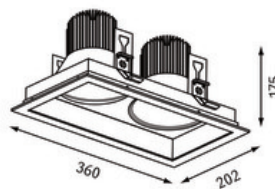

Articolo

S31E168-WSSIC2840L15
shoplight 168 frame Faretto d'installazione bianco

Generale

LED LO 4000K 02x22W 02x2339lm 54°
rotabile e orientabile, incl. vetro di protezione

Sorgente

LED LO
EEC A++
indice di resa di colore Ra > 80
gruppo di rischio RG1 IEC 62471
MacAdam 3

dimensioni

LxIxh: 360x202x175mm
incavo LxIxP: 339x180x195mm

superficie/colore

bianco - cornice argento
Alluminio verniciato a polvere struttura liscia opaca

ottica

angolo d'illuminazione 54°

grado elevato di protezione

IP20 / classe di protezione I

connessione:

230V 50/60Hz
incl. convertitore

peso:

2,4 kg

Prodotto