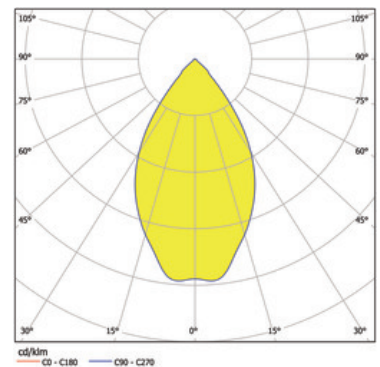

Articolo

S31E168-WSSIC2840H35
shoplight 168 frame Faretto d'installazione bianco

Generale

LED HO 4000K 02x30W 02x2997lm 54° DALI
rotabile e orientabile, incl. vetro di protezione

Sorgente

LED HO
EEC A+
indice di resa di colore Ra > 80
gruppo di rischio RG1 IEC 62471
MacAdam 3

dimensioni

LxIxh: 360x202x175mm
incavo LxIxP: 339x180x195mm

superficie/colore

bianco - cornice argento
Alluminio verniciato a polvere struttura liscia opaca

ottica

angolo d'illuminazione 54°

grado elevato di protezione

IP20 / classe di protezione I

connessione:

230V 50/60Hz
incl. convertitore DALI

peso:

2,4 kg

Prodotto