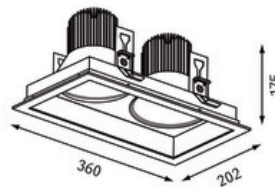

**dimensioni**

LxIxh: 360x202x175mm  
incavo LxIxP: 339x180x195mm

**superficie/colore**

bianco - cornice argento  
Alluminio verniciato a polvere struttura liscia opaca

**ottica**

angolo d'illuminazione 54°

**grado elevato di protezione**

IP20 / classe di protezione I

**connessione:**

230V 50/60Hz  
incl. convertitore DALI

**peso:**

2,4 kg

**Prodotto**