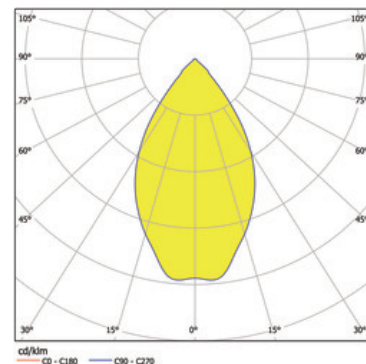

Artikel

S31E168-WSSIC2840H35

shoplight 168 frame Einbaustrahler weiß - Rahmen s

Allgemein

LED HO 4000K 2x30W 2x2997lm 54° DALI

dreh- und schwenkbar, inkl. Schutzglas

Leuchtmittel

LED HO

EEC A+

Farbwiedergabeindex Ra > 80

Risikogruppe RG1 IEC 62471

MacAdam 3

Abmessung

LxBxH: 360x202x175mm

Ausschnitt LxBxET: 339x180x195mm

Oberfläche/Farbe

weiß - Rahmen silber

Aluminium pulverbeschichtet Feinstruktur matt

Optik

Ausstrahlwinkel: 54°

Schutzart

IP20 / Schutzklasse I

Anschluss

230V 50/60Hz

inkl. Konverter DALI

Gewicht

2,4 kg

Produktinformation

LED-Einbaustrahler mit Rand aus Aluminium-Druckguss pulverbeschichtet feinstruktur matt in eckiger Ausführung. Komplettstrahler inklusive Reflektor und Konverter. Leuchtenoptik nach hinten versetzt für eine erhöhte Blendfreiheit. Reflektor aus Aluminium mit facettierter Optik versehen mit einem Schutzglas. Strahler drehbar und schwenkbar. Deckentstärke von 12,5 - 25mm. Ausstrahlungscharakteristik Spot, Medium oder Flood (17°, 36° oder 54°). Strahler wahlweise kombinierbar mit 2 verschiedenen Farben. Gehäuse-Rand in weiß oder silber und Gehäuse-Innenseite in weiß oder schwarz.