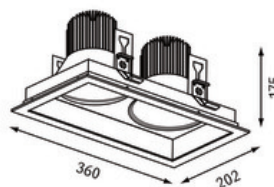

EEC A+

Farbwiedergabeindex Ra > 80

Risikogruppe RG1 IEC 62471

MacAdam 3

Abmessung

LxBxH: 360x202x175mm

Ausschnitt LxBxET: 339x180x195mm

Oberfläche/Farbe

weiß - Rahmen silber

Aluminium pulverbeschichtet Feinstruktur matt

Optik

Ausstrahlwinkel: 54°

Schutzart

IP20 / Schutzklasse I

Anschluss

230V 50/60Hz

inkl. Konverter DALI

Gewicht

2,4 kg

Produktinformation

LED-Einbaustrahler mit Rand aus Aluminium-Druckguss pulverbeschichtet feinstruktur matt in eckiger Ausführung. Komplettstrahler inklusive Reflektor und Konverter. Leuchtenoptik nach hinten versetzt für eine erhöhte Blendfreiheit. Reflektor aus Aluminium mit facettierter Optik versehen mit einem Schutzglas. Strahler drehbar und schwenkbar. Deckentstärke von 12,5 - 25mm. Ausstrahlungscharakteristik Spot, Medium oder Flood (17°, 36° oder 54°). Strahler wahlweise kombinierbar mit 2 verschiedenen Farben. Gehäuse-Rand in weiß oder silber und Gehäuse-Innenseite in weiß oder schwarz.