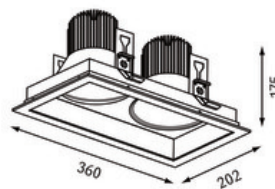

Articolo

S31E168-WSSIC2840H31
shoplight 168 frame Faretto d'installazione bianco

Generale

LED HO 4000K 02x30W 02x2877lm 17° DALI
rotabile e orientabile, incl. vetro di protezione

Sorgente

LED HO
EEC A+
indice di resa di colore Ra > 80
gruppo di rischio RG1 IEC 62471
MacAdam 3

dimensioni

LxIxh: 360x202x175mm
incavo LxIxP: 339x180x195mm

superficie/colore

bianco - cornice argento
Alluminio verniciato a polvere struttura liscia opaca

ottica

angolo d'illuminazione 17°

grado elevato di protezione

IP20 / classe di protezione I

connessione:

230V 50/60Hz
incl. convertitore DALI

peso:

2,4 kg

Prodotto