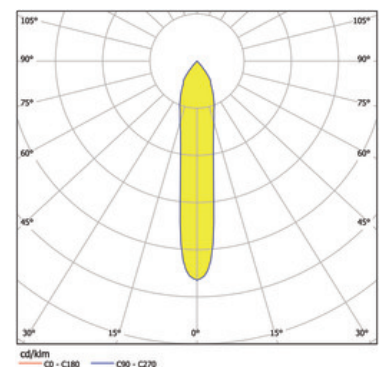

Articolo

S31E168-WSSIC2840H31
shoplight 168 frame Faretto d'installazione bianco

Generale

LED HO 4000K 02x30W 02x2877lm 17° DALI
rotabile e orientabile, incl. vetro di protezione

Sorgente

LED HO
EEC A+
indice di resa di colore Ra > 80
gruppo di rischio RG1 IEC 62471
MacAdam 3

dimensioni

LxIxh: 360x202x175mm
incavo LxIxP: 339x180x195mm

superficie/colore

bianco - cornice argento
Alluminio verniciato a polvere struttura liscia opaca

ottica

angolo d'illuminazione 17°

grado elevato di protezione

IP20 / classe di protezione I

connessione:

230V 50/60Hz
incl. convertitore DALI

peso:

2,4 kg

Prodotto