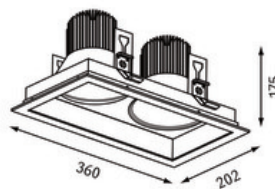

**dimensioni**

LxIxh: 360x202x175mm  
incavo LxIxP: 339x180x195mm

**superficie/colore**

bianco - cornice argento  
Alluminio verniciato a polvere struttura liscia opaca

**ottica**

angolo d'illuminazione 17°

**grado elevato di protezione**

IP20 / classe di protezione I

**connessione:**

230V 50/60Hz  
incl. convertitore DALI

**peso:**

2,4 kg

**Prodotto**