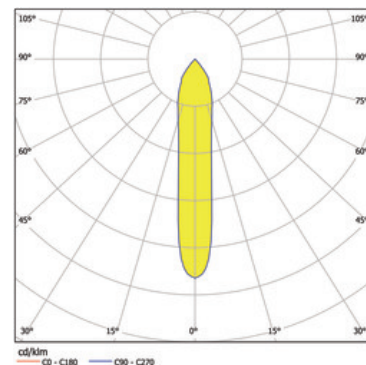

Articolo

S31E168-WSSIC2830L31
shoplight 168 frame Faretto d'installazione bianco

Generale

LED LO 3000K 02x22W 02x215lm 17° DALI
rotabile e orientabile, incl. vetro di protezione

Sorgente

LED LO
EEC A+
indice di resa di colore Ra > 80
gruppo di rischio RG1 IEC 62471
MacAdam 3

dimensioni

LxIxh: 360x202x175mm
incavo LxIxP: 339x180x195mm

superficie/colore

bianco - cornice argento
Alluminio verniciato a polvere struttura liscia opaca

ottica

angolo d'illuminazione 17°

grado elevato di protezione

IP20 / classe di protezione I

connessione:

230V 50/60Hz
incl. convertitore DALI

peso:

2,4 kg

Prodotto