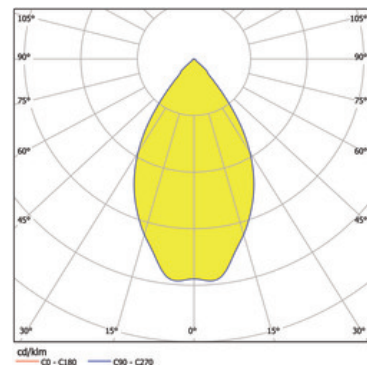

Articolo

S31E168-WSSIC1940L15
shoplight 168 frame Faretto d'installazione bianco

Generale

LED LO 4000K 21W 1918lm 54°
rotabile e orientabile, incl. vetro di protezione

Sorgente

LED LO
EEC A+
indice di resa di colore Ra > 90
gruppo di rischio RG1 IEC 62471
MacAdam 3

dimensioni

LxIxh: 202x202x175mm
incavo LxIxP: 180x180x195mm

superficie/colore

bianco - cornice argento
Alluminio verniciato a polvere struttura liscia opaca

ottica

angolo d'illuminazione 54°

grado elevato di protezione

IP20 / classe di protezione I

connessione:

230V 50/60Hz
incl. convertitore

peso:

1,7 kg

Prodotto