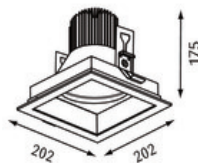

Articolo

S31E168-WSSIC1940L15
shoplight 168 frame Faretto d'installazione bianco

Generale

LED LO 4000K 21W 1918lm 54°
rotabile e orientabile, incl. vetro di protezione

Sorgente

LED LO
EEC A+
indice di resa di colore Ra > 90
gruppo di rischio RG1 IEC 62471
MacAdam 3

dimensioni

LxIxh: 202x202x175mm
incavo LxIxP: 180x180x195mm

superficie/colore

bianco - cornice argento
Alluminio verniciato a polvere struttura liscia opaca

ottica

angolo d'illuminazione 54°

grado elevato di protezione

IP20 / classe di protezione I

connessione:

230V 50/60Hz
incl. convertitore

peso:

1,7 kg

Prodotto