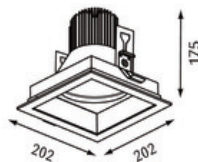

Artikel

S31E168-WSSIC1940L15
shoplight 168 frame Einbaustrahler weiß - Rahmen s

Allgemein

LED LO 4000K 21W 1918lm 54°
dreh- und schwenkbar, inkl. Schutzglas

Leuchtmittel

LED LO
EEC A+
Farbwiedergabeindex Ra > 90
Risikogruppe RG1 IEC 62471
MacAdam 3

Abmessung

LxBxH: 202x202x175mm
Ausschnitt LxBxET: 180x180x195mm

Oberfläche/Farbe

weiß - Rahmen silber
Aluminium pulverbeschichtet feinstruktur matt

Optik

Ausstrahlwinkel: 54°

Schutzart

IP20 / Schutzklasse I

Anschluss

230V 50/60Hz
inkl. Konverter

Gewicht

1,7 kg

Produktinformation

LED-Einbaustrahler mit Rand aus Aluminium-Druckguss pulverbeschichtet feinstruktur matt in eckiger Ausführung. Komplettstrahler inklusive Reflektor und Konverter. Leuchtenoptik nach hinten versetzt für eine erhöhte Blendfreiheit. Reflektor aus Aluminium mit facettierter Optik versehen mit einem Schutzglas. Strahler drehbar und schwenkbar. Deckentstärke von 12,5 - 25mm. Ausstrahlungscharakteristik Spot, Medium oder Flood (17°, 36° oder 54°). Strahler wahlweise kombinierbar mit 2 verschiedenen Farben. Gehäuse-Rand in weiß oder silber und Gehäuse-Innenseite in weiß oder schwarz.