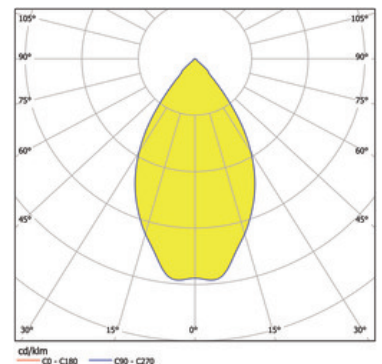

Abmessung

LxBxH: 202x202x175mm
Ausschnitt LxBxET: 180x180x195mm

Oberfläche/Farbe

weiß - Rahmen silber
Aluminium pulverbeschichtet feinstruktur matt

Optik

Ausstrahlwinkel: 54°

Schutzart

IP20 / Schutzklasse I

Anschluss

230V 50/60Hz
inkl. Konverter

Gewicht

1,7 kg

Produktinformation

LED-Einbaustrahler mit Rand aus Aluminium-Druckguss pulverbeschichtet feinstruktur matt in eckiger Ausführung. Komplettstrahler inklusive Reflektor und Konverter. Leuchtenoptik nach hinten versetzt für eine erhöhte Blendfreiheit. Reflektor aus Aluminium mit facettierter Optik versehen mit einem Schutzglas. Strahler drehbar und schwenkbar. Deckentstärke von 12,5 - 25mm. Ausstrahlungscharakteristik Spot, Medium oder Flood (17°, 36° oder 54°). Strahler wahlweise kombinierbar mit 2 verschiedenen Farben. Gehäuse-Rand in weiß oder silber und Gehäuse-Innenseite in weiß oder schwarz.