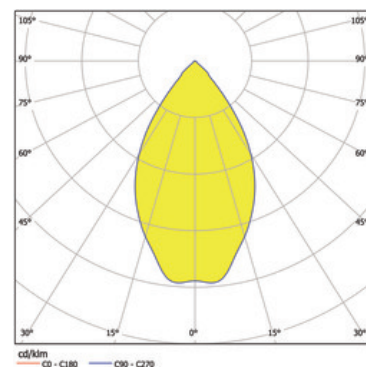

Articolo

S31E168-WSSIC1940H15
shoplight 168 frame Faretto d'installazione bianco

Generale

LED HO 4000K 29W 2496lm 54°
rotabile e orientabile, incl. vetro di protezione

Sorgente

LED HO
EEC A+
indice di resa di colore Ra > 90
gruppo di rischio RG1 IEC 62471
MacAdam 3

dimensioni

LxIxh: 202x202x175mm
incavo LxIxP: 180x180x195mm

superficie/colore

bianco - cornice argento
Alluminio verniciato a polvere struttura liscia opaca

ottica

angolo d'illuminazione 54°

grado elevato di protezione

IP20 / classe di protezione I

connessione:

230V 50/60Hz
incl. convertitore

peso:

1,7 kg

Prodotto