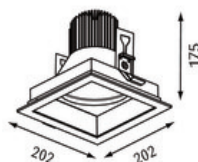

Articolo

S31E168-WSSIC1940H15
shoplight 168 frame Faretto d'installazione bianco

Generale

LED HO 4000K 29W 2496lm 54°
rotabile e orientabile, incl. vetro di protezione

Sorgente

LED HO
EEC A+
indice di resa di colore Ra > 90
gruppo di rischio RG1 IEC 62471
MacAdam 3

dimensioni

LxIxh: 202x202x175mm
incavo LxIxP: 180x180x195mm

superficie/colore

bianco - cornice argento
Alluminio verniciato a polvere struttura liscia opaca

ottica

angolo d'illuminazione 54°

grado elevato di protezione

IP20 / classe di protezione I

connessione:

230V 50/60Hz
incl. convertitore

peso:

1,7 kg

Prodotto