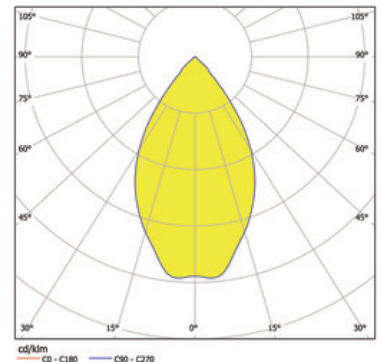

Artikel

S31E168-WSSIC1940H15
shoplight 168 frame Einbaustrahler weiß - Rahmen s

Allgemein

LED HO 4000K 29W 2496lm 54°
dreh- und schwenkbar, inkl. Schutzglas

Leuchtmittel

LED HO
EEC A+
Farbwiedergabeindex Ra > 90
Risikogruppe RG1 IEC 62471
MacAdam 3

Abmessung

LxBxH: 202x202x175mm
Ausschnitt LxBxET: 180x180x195mm

Oberfläche/Farbe

weiß - Rahmen silber
Aluminium pulverbeschichtet feinstruktur matt

Optik

Ausstrahlwinkel: 54°

Schutzart

IP20 / Schutzklasse I

Anschluss

230V 50/60Hz
inkl. Konverter

Gewicht

1,7 kg

Produktinformation

LED-Einbaustrahler mit Rand aus Aluminium-Druckguss pulverbeschichtet feinstruktur matt in eckiger Ausführung. Komplettrahler inklusive Reflektor und Konverter. Leuchtenoptik nach hinten versetzt für eine erhöhte Blendfreiheit. Reflektor aus Aluminium mit facettierter Optik versehen mit einem Schutzglas. Strahler drehbar und schwenkbar. Deckentstärke von 12,5 - 25mm. Ausstrahlungscharakteristik Spot, Medium oder Flood (17°, 36° oder 54°). Strahler wahlweise kombinierbar mit 2 verschiedenen Farben. Gehäuse-Rand in weiß oder silber und Gehäuse-Innenseite in weiß oder schwarz.