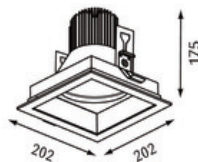

Artikel

S31E168-WSSIC1940H15
shoplight 168 frame Einbaustrahler weiß - Rahmen s

Allgemein

LED HO 4000K 29W 2496lm 54°
dreh- und schwenkbar, inkl. Schutzglas

Leuchtmittel

LED HO
EEC A+
Farbwiedergabeindex Ra > 90
Risikogruppe RG1 IEC 62471
MacAdam 3

Abmessung

LxBxH: 202x202x175mm
Ausschnitt LxBxET: 180x180x195mm

Oberfläche/Farbe

weiß - Rahmen silber
Aluminium pulverbeschichtet feinstruktur matt

Optik

Ausstrahlwinkel: 54°

Schutzart

IP20 / Schutzklasse I

Anschluss

230V 50/60Hz
inkl. Konverter

Gewicht

1,7 kg

Produktinformation

LED-Einbaustrahler mit Rand aus Aluminium-Druckguss pulverbeschichtet feinstruktur matt in eckiger Ausführung. Komplettrahler inklusive Reflektor und Konverter. Leuchtenoptik nach hinten versetzt für eine erhöhte Blendfreiheit. Reflektor aus Aluminium mit facettierter Optik versehen mit einem Schutzglas. Strahler drehbar und schwenkbar. Deckentstärke von 12,5 - 25mm. Ausstrahlungscharakteristik Spot, Medium oder Flood (17°, 36° oder 54°). Strahler wahlweise kombinierbar mit 2 verschiedenen Farben. Gehäuse-Rand in weiß oder silber und Gehäuse-Innenseite in weiß oder schwarz.