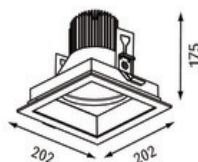

Articolo

S31E168-WSSIC1940H11
shoplight 168 frame Faretto d'installazione bianco

Generale

LED HO 4000K 29W 2341lm 17°
rotabile e orientabile, incl. vetro di protezione

Sorgente

LED HO
EEC A+
indice di resa di colore Ra > 90
gruppo di rischio RG1 IEC 62471
MacAdam 3

dimensioni

LxIxh: 202x202x175mm
incavo LxIxP: 180x180x195mm

superficie/colore

bianco - cornice argento
Alluminio verniciato a polvere struttura liscia opaca

ottica

angolo d'illuminazione 17°

grado elevato di protezione

IP20 / classe di protezione I

connessione:

230V 50/60Hz
incl. convertitore

peso:

1,7 kg

Prodotto