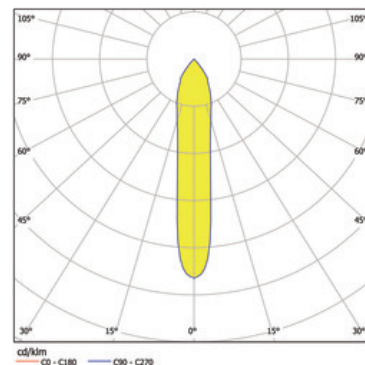

Articolo

S31E168-WSSIC1940H11
shoplight 168 frame Faretto d'installazione bianco

Generale

LED HO 4000K 29W 2341lm 17°
rotabile e orientabile, incl. vetro di protezione

Sorgente

LED HO
EEC A+
indice di resa di colore Ra > 90
gruppo di rischio RG1 IEC 62471
MacAdam 3

dimensioni

LxIxh: 202x202x175mm
incavo LxIxP: 180x180x195mm

superficie/colore

bianco - cornice argento
Alluminio verniciato a polvere struttura liscia opaca

ottica

angolo d'illuminazione 17°

grado elevato di protezione

IP20 / classe di protezione I

connessione:

230V 50/60Hz
incl. convertitore

peso:

1,7 kg

Prodotto