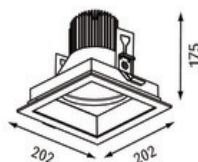

**Articolo**

S31E168-WSSIC1935M35  
shoplight 168 frame Faretto d'installazione bianco

**Generale**

LED MO 3500K 25W 2142lm 54° DALI  
rotabile e orientabile, incl. vetro di protezione

**Sorgente**

LED MO  
EEC A+  
indice di resa di colore Ra > 90  
gruppo di rischio RG1 IEC 62471  
MacAdam 3

**dimensioni**

Lxhxh: 202x202x175mm  
incavo LxIxP: 180x180x195mm

**superficie/colore**

bianco - cornice argento  
Alluminio verniciato a polvere struttura liscia opaca

**ottica**

angolo d'illuminazione 54°

**grado elevato di protezione**

IP20 / classe di protezione I

**connessione:**

230V 50/60Hz  
incl. convertitore DALI

**peso:**

1,7 kg

**Prodotto**