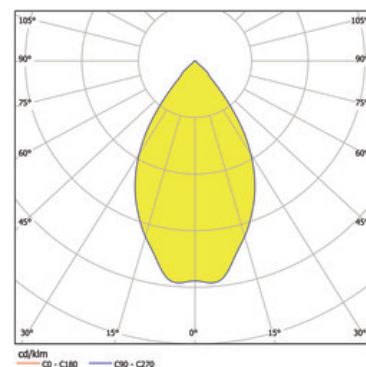

Articolo

S31E168-WSSIC1935M35
shoplight 168 frame Faretto d'installazione bianco

Generale

LED MO 3500K 25W 2142lm 54° DALI
rotabile e orientabile, incl. vetro di protezione

Sorgente

LED MO
EEC A+
indice di resa di colore Ra > 90
gruppo di rischio RG1 IEC 62471
MacAdam 3

dimensioni

Lxhxh: 202x202x175mm
incavo LxIxP: 180x180x195mm

superficie/colore

bianco - cornice argento
Alluminio verniciato a polvere struttura liscia opaca

ottica

angolo d'illuminazione 54°

grado elevato di protezione

IP20 / classe di protezione I

connessione:

230V 50/60Hz
incl. convertitore DALI

peso:

1,7 kg

Prodotto