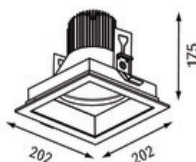

**Articolo**

S31E168-WSSIC1935M33  
shoplight 168 frame Faretto d'installazione bianco

**Generale**

LED MO 3500K 25W 2170lm 36° DALI  
rotabile e orientabile, incl. vetro di protezione

**Sorgente**

LED MO  
EEC A+  
indice di resa di colore Ra > 90  
gruppo di rischio RG1 IEC 62471  
MacAdam 3

**dimensioni**

LxIxh: 202x202x175mm  
incavo LxIxP: 180x180x195mm

**superficie/colore**

bianco - cornice argento  
Alluminio verniciato a polvere struttura liscia opaca

**ottica**

angolo d'illuminazione 36°

**grado elevato di protezione**

IP20 / classe di protezione I

**connessione:**

230V 50/60Hz  
incl. convertitore DALI

**peso:**

1,7 kg

**Prodotto**