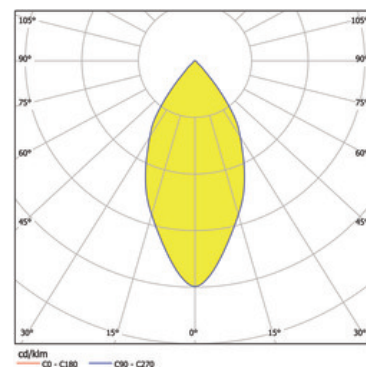

Articolo

S31E168-WSSIC1935M33
shoplight 168 frame Faretto d'installazione bianco

Generale

LED MO 3500K 25W 2170lm 36° DALI
rotabile e orientabile, incl. vetro di protezione

Sorgente

LED MO
EEC A+
indice di resa di colore Ra > 90
gruppo di rischio RG1 IEC 62471
MacAdam 3

dimensioni

LxIxh: 202x202x175mm
incavo LxIxP: 180x180x195mm

superficie/colore

bianco - cornice argento
Alluminio verniciato a polvere struttura liscia opaca

ottica

angolo d'illuminazione 36°

grado elevato di protezione

IP20 / classe di protezione I

connessione:

230V 50/60Hz
incl. convertitore DALI

peso:

1,7 kg

Prodotto