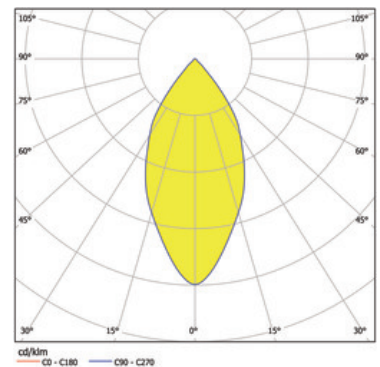

Articolo

S31E168-WSSIC1935M13
shoplight 168 frame Faretto d'installazione bianco

Generale

LED MO 3500K 25W 2170lm 36°
rotabile e orientabile, incl. vetro di protezione

Sorgente

LED MO
EEC A+
indice di resa di colore Ra > 90
gruppo di rischio RG1 IEC 62471
MacAdam 3

dimensioni

LxLxh: 202x202x175mm
incavo LxLxP: 180x180x195mm

superficie/colore

bianco - cornice argento
Alluminio verniciato a polvere struttura liscia opaca

ottica

angolo d'illuminazione 36°

grado elevato di protezione

IP20 / classe di protezione I

connessione:

230V 50/60Hz
incl. convertitore

peso:

1,7 kg

Prodotto