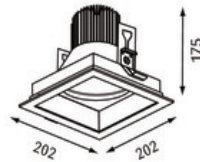

Articolo

S31E168-WSSIC1935M13
shoplight 168 frame Faretto d'installazione bianco

Generale

LED MO 3500K 25W 2170lm 36°
rotabile e orientabile, incl. vetro di protezione

Sorgente

LED MO
EEC A+
indice di resa di colore Ra > 90
gruppo di rischio RG1 IEC 62471
MacAdam 3

dimensioni

LxLxh: 202x202x175mm
incavo LxLxP: 180x180x195mm

superficie/colore

bianco - cornice argento
Alluminio verniciato a polvere struttura liscia opaca

ottica

angolo d'illuminazione 36°

grado elevato di protezione

IP20 / classe di protezione I

connessione:

230V 50/60Hz
incl. convertitore

peso:

1,7 kg

Prodotto