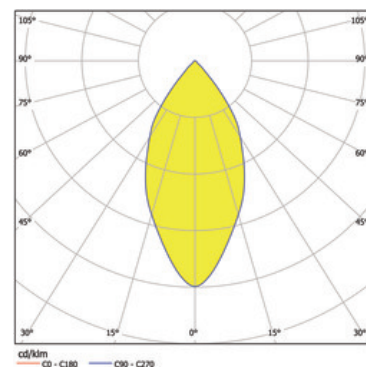

Articolo

S31E168-WSSIC1935H13
shoplight 168 frame Faretto d'installazione bianco

Generale

LED HO 3500K 29W 2443lm 36°
rotabile e orientabile, incl. vetro di protezione

Sorgente

LED HO
EEC A+
indice di resa di colore Ra > 90
gruppo di rischio RG1 IEC 62471
MacAdam 3

dimensioni

LxIxh: 202x202x175mm
incavo LxIxP: 180x180x195mm

superficie/colore

bianco - cornice argento
Alluminio verniciato a polvere struttura liscia opaca

ottica

angolo d'illuminazione 36°

grado elevato di protezione

IP20 / classe di protezione I

connessione:

230V 50/60Hz
incl. convertitore

peso:

1,7 kg

Prodotto