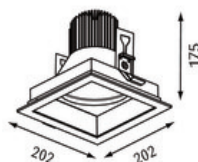

Articolo

S31E168-WSSIC1935H13
shoplight 168 frame Faretto d'installazione bianco

Generale

LED HO 3500K 29W 2443lm 36°
rotabile e orientabile, incl. vetro di protezione

Sorgente

LED HO
EEC A+
indice di resa di colore Ra > 90
gruppo di rischio RG1 IEC 62471
MacAdam 3

dimensioni

LxIxh: 202x202x175mm
incavo LxIxP: 180x180x195mm

superficie/colore

bianco - cornice argento
Alluminio verniciato a polvere struttura liscia opaca

ottica

angolo d'illuminazione 36°

grado elevato di protezione

IP20 / classe di protezione I

connessione:

230V 50/60Hz
incl. convertitore

peso:

1,7 kg

Prodotto