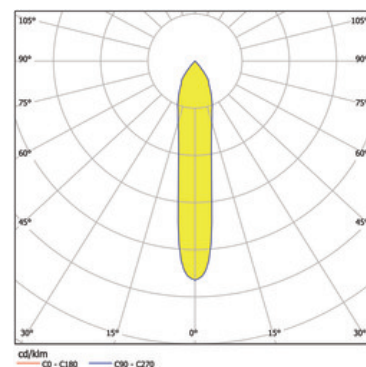

Articolo

S31E168-WSSIC1930L31
shoplight 168 frame Faretto d'installazione bianco

Generale

LED LO 3000K 22W 1764lm 17° DALI
rotabile e orientabile, incl. vetro di protezione

Sorgente

LED LO
EEC A+
indice di resa di colore Ra > 90
gruppo di rischio RG1 IEC 62471
MacAdam 3

dimensioni

LxIxh: 202x202x175mm
incavo LxIxP: 180x180x195mm

superficie/colore

bianco - cornice argento
Alluminio verniciato a polvere struttura liscia opaca

ottica

angolo d'illuminazione 17°

grado elevato di protezione

IP20 / classe di protezione I

connessione:

230V 50/60Hz
incl. convertitore DALI

peso:

1,7 kg

Prodotto