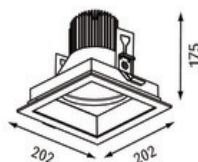

Articolo

S31E168-WSSIC1930L31
shoplight 168 frame Faretto d'installazione bianco

Generale

LED LO 3000K 22W 1764lm 17° DALI
rotabile e orientabile, incl. vetro di protezione

Sorgente

LED LO
EEC A+
indice di resa di colore Ra > 90
gruppo di rischio RG1 IEC 62471
MacAdam 3

dimensioni

LxIxh: 202x202x175mm
incavo LxIxP: 180x180x195mm

superficie/colore

bianco - cornice argento
Alluminio verniciato a polvere struttura liscia opaca

ottica

angolo d'illuminazione 17°

grado elevato di protezione

IP20 / classe di protezione I

connessione:

230V 50/60Hz
incl. convertitore DALI

peso:

1,7 kg

Prodotto