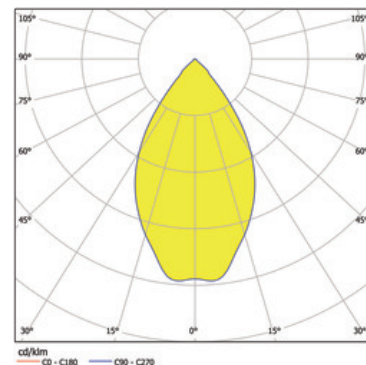

Articolo

S31E168-WSSIC1927M15
shoplight 168 frame Faretto d'installazione bianco

Generale

LED MO 2700K 25W 1968lm 54°
rotabile e orientabile, incl. vetro di protezione

Sorgente

LED MO
EEC A+
indice di resa di colore Ra > 90
gruppo di rischio RG1 IEC 62471
MacAdam 3

dimensioni

LxLxh: 202x202x175mm
incavo LxLxP: 180x180x195mm

superficie/colore

bianco - cornice argento
Alluminio verniciato a polvere struttura liscia opaca

ottica

angolo d'illuminazione 54°

grado elevato di protezione

IP20 / classe di protezione I

connessione:

230V 50/60Hz
incl. convertitore

peso:

1,7 kg

Prodotto