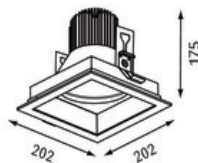

Articolo

S31E168-WSSIC1927M15
shoplight 168 frame Faretto d'installazione bianco

Generale

LED MO 2700K 25W 1968lm 54°
rotabile e orientabile, incl. vetro di protezione

Sorgente

LED MO
EEC A+
indice di resa di colore Ra > 90
gruppo di rischio RG1 IEC 62471
MacAdam 3

dimensioni

LxLxh: 202x202x175mm
incavo LxLxP: 180x180x195mm

superficie/colore

bianco - cornice argento
Alluminio verniciato a polvere struttura liscia opaca

ottica

angolo d'illuminazione 54°

grado elevato di protezione

IP20 / classe di protezione I

connessione:

230V 50/60Hz
incl. convertitore

peso:

1,7 kg

Prodotto