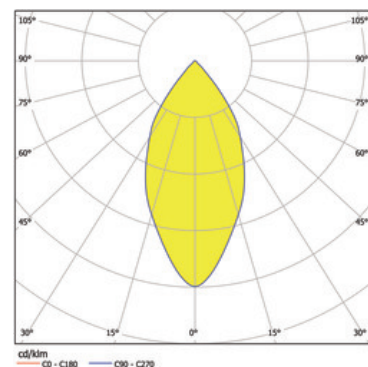

Articolo

S31E168-SWWSC3935L33
shoplight 168 frame Faretto d'installazione nero -

Generale

LED LO 3500K 03x21W 03x188lm 36° DALI
rotabile e orientabile, incl. vetro di protezione

Sorgente

LED LO
EEC A+
indice di resa di colore Ra > 90
gruppo di rischio RG1 IEC 62471
MacAdam 3

dimensioni

LxIxh: 518x202x175mm
incavo LxIxP: 496x180x195mm

superficie/colore

nero - cornice bianco
Alluminio verniciato a polvere struttura liscia opaca

ottica

angolo d'illuminazione 36°

grado elevato di protezione

IP20 / classe di protezione I

connessione:

230V 50/60Hz
incl. convertitore DALI

peso:

3,6 kg

Prodotto