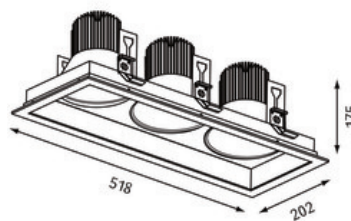

**Articolo**

S31E168-SWWSC3935L33  
shoplight 168 frame Faretto d'installazione nero -

**Generale**

LED LO 3500K 03x21W 03x188lm 36° DALI  
rotabile e orientabile, incl. vetro di protezione

**Sorgente**

LED LO  
EEC A+  
indice di resa di colore Ra > 90  
gruppo di rischio RG1 IEC 62471  
MacAdam 3

**dimensioni**

LxIxh: 518x202x175mm  
incavo LxIxP: 496x180x195mm

**superficie/colore**

nero - cornice bianco  
Alluminio verniciato a polvere struttura liscia opaca

**ottica**

angolo d'illuminazione 36°

**grado elevato di protezione**

IP20 / classe di protezione I

**connessione:**

230V 50/60Hz  
incl. convertitore DALI

**peso:**

3,6 kg

**Prodotto**