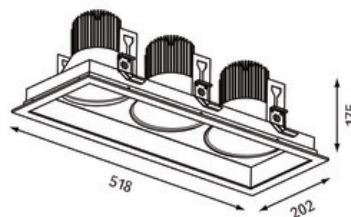

Artikel

S31E168-SWWSC3935L33
shoplight 168 frame Einbaustrahler schwarz - Rahme

Allgemein

LED LO 3500K 3x21W 3x1881lm 36° DALI
dreh- und schwenkbar, inkl. Schutzglas

Leuchtmittel

LED LO
EEC A+
Farbwiedergabeindex Ra > 90
Risikogruppe RG1 IEC 62471
MacAdam 3

Abmessung

LxBxH: 518x202x175mm
Ausschnitt LxBxET: 496x180x195mm

Oberfläche/Farbe

schwarz - Rahmen weiß
Aluminium pulverbeschichtet feinstruktur matt

Optik

Ausstrahlwinkel: 36°

Schutzart

IP20 / Schutzklasse I

Anschluss

230V 50/60Hz
inkl. Konverter DALI

Gewicht

3,6 kg

Produktinformation

LED-Einbaustrahler mit Rand aus Aluminium-Druckguss pulverbeschichtet feinstruktur matt in eckiger Ausführung. Komplettstrahler inklusive Reflektor und Konverter. Leuchtenoptik nach hinten versetzt für eine erhöhte Blendfreiheit. Reflektor aus Aluminium mit facettierter Optik versehen mit einem Schutzglas. Strahler drehbar und schwenkbar. Deckentstärke von 12,5 - 25mm. Ausstrahlungscharakteristik Spot, Medium oder Flood (17°, 36° oder 54°). Strahler wahlweise kombinierbar mit 2 verschiedenen Farben. Gehäuse-Rand in weiß oder silber und Gehäuse-Innenseite in weiß oder schwarz.