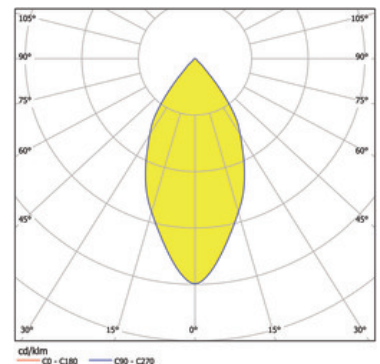

Artikel

S31E168-SWWSC3935L33
shoplight 168 frame Einbaustrahler schwarz - Rahme

Allgemein

LED LO 3500K 3x21W 3x1881lm 36° DALI
dreh- und schwenkbar, inkl. Schutzglas

Leuchtmittel

LED LO
EEC A+
Farbwiedergabeindex Ra > 90
Risikogruppe RG1 IEC 62471
MacAdam 3

Abmessung

LxBxH: 518x202x175mm
Ausschnitt LxBxET: 496x180x195mm

Oberfläche/Farbe

schwarz - Rahmen weiß
Aluminium pulverbeschichtet feinstruktur matt

Optik

Ausstrahlwinkel: 36°

Schutzart

IP20 / Schutzklasse I

Anschluss

230V 50/60Hz
inkl. Konverter DALI

Gewicht

3,6 kg

Produktinformation

LED-Einbaustrahler mit Rand aus Aluminium-Druckguss pulverbeschichtet feinstruktur matt in eckiger Ausführung. Komplettstrahler inklusive Reflektor und Konverter. Leuchtenoptik nach hinten versetzt für eine erhöhte Blendfreiheit. Reflektor aus Aluminium mit facettierter Optik versehen mit einem Schutzglas. Strahler drehbar und schwenkbar. Deckentstärke von 12,5 - 25mm. Ausstrahlungscharakteristik Spot, Medium oder Flood (17°, 36° oder 54°). Strahler wahlweise kombinierbar mit 2 verschiedenen Farben. Gehäuse-Rand in weiß oder silber und Gehäuse-Innenseite in weiß oder schwarz.