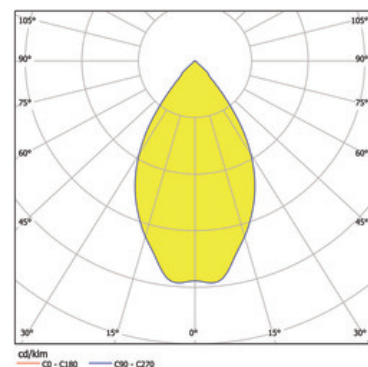

Articolo

S31E168-SWWSC3935H35
shoplight 168 frame Faretto d'installazione nero -

Generale

LED HO 3500K 03x29W 03x2412lm 54° DALI
rotabile e orientabile, incl. vetro di protezione

Sorgente

LED HO
EEC A+
indice di resa di colore Ra > 90
gruppo di rischio RG1 IEC 62471
MacAdam 3

dimensioni

LxIxh: 518x202x175mm
incavo LxIxP: 496x180x195mm

superficie/colore

nero - cornice bianco
Alluminio verniciato a polvere struttura liscia opaca

ottica

angolo d'illuminazione 54°

grado elevato di protezione

IP20 / classe di protezione I

connessione:

230V 50/60Hz
incl. convertitore DALI

peso:

3,6 kg

Prodotto