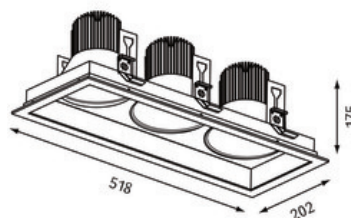

Articolo

S31E168-SWWSC3935H35
shoplight 168 frame Faretto d'installazione nero -

Generale

LED HO 3500K 03x29W 03x2412lm 54° DALI
rotabile e orientabile, incl. vetro di protezione

Sorgente

LED HO
EEC A+
indice di resa di colore Ra > 90
gruppo di rischio RG1 IEC 62471
MacAdam 3

dimensioni

LxIxh: 518x202x175mm
incavo LxIxP: 496x180x195mm

superficie/colore

nero - cornice bianco
Alluminio verniciato a polvere struttura liscia opaca

ottica

angolo d'illuminazione 54°

grado elevato di protezione

IP20 / classe di protezione I

connessione:

230V 50/60Hz
incl. convertitore DALI

peso:

3,6 kg

Prodotto