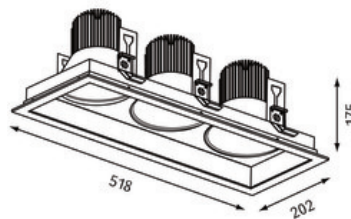

**Articolo**

S31E168-SWWSC3935H31  
shoplight 168 frame Faretto d'installazione nero -

**Generale**

LED HO 3500K 03x29W 03x2271lm 17° DALI  
rotabile e orientabile, incl. vetro di protezione

**Sorgente**

LED HO  
EEC A+  
indice di resa di colore Ra > 90  
gruppo di rischio RG1 IEC 62471  
MacAdam 3

**dimensioni**

LxIxh: 518x202x175mm  
incavo LxIxP: 496x180x195mm

**superficie/colore**

nero - cornice bianco  
Alluminio verniciato a polvere struttura liscia opaca

**ottica**

angolo d'illuminazione 17°

**grado elevato di protezione**

IP20 / classe di protezione I

**connessione:**

230V 50/60Hz  
incl. convertitore DALI

**peso:**

3,6 kg

**Prodotto**