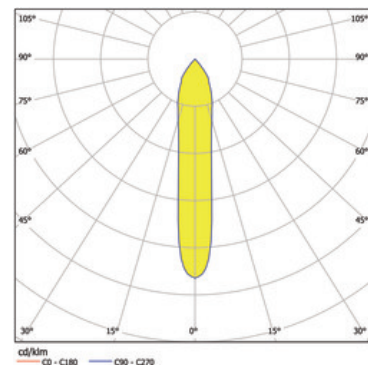

Articolo

S31E168-SWWSC3935H31
shoplight 168 frame Faretto d'installazione nero -

Generale

LED HO 3500K 03x29W 03x2271lm 17° DALI
rotabile e orientabile, incl. vetro di protezione

Sorgente

LED HO
EEC A+
indice di resa di colore Ra > 90
gruppo di rischio RG1 IEC 62471
MacAdam 3

dimensioni

LxIxh: 518x202x175mm
incavo LxIxP: 496x180x195mm

superficie/colore

nero - cornice bianco
Alluminio verniciato a polvere struttura liscia opaca

ottica

angolo d'illuminazione 17°

grado elevato di protezione

IP20 / classe di protezione I

connessione:

230V 50/60Hz
incl. convertitore DALI

peso:

3,6 kg

Prodotto