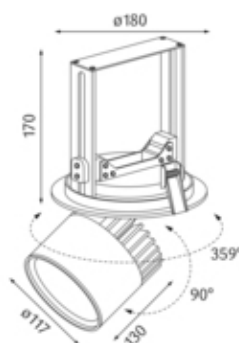

Articolo

S03E180-SISIC1FLEH33
meteor flip Faretto d'installazione argento

Generale

LED HO 32W 2108lm 38° DALI
Rotabile e orientabile, refrigerazione passiva, con
vetro di protezione
Modulo LED specifico "Carne"

Sorgente

LED HO
EEC A
indice di resa di colore Ra > 80

Dimensioni

d.: 0180mm
incavo d.xP: 170x180mm

Superficie/Colore

argento
Alluminio verniciato a polvere struttura liscia opaca

Ottica

angolo d'illuminazione 38°

grado di protezione

IP20 / classe di protezione I

connessione:

230V 50/60Hz
incl. convertitore DALI

peso:

1,3 kg

Prodotto

Faretti LED a plafoniera di pressofusione d'alluminio verniciati a polvere argento. Pour l'éclairage d'espaces de vente et d'exposition. Ottimizzati per l'illuminazione di aree di vendita e presentazione. Modulo LED specifico per l'illuminazione ottimale di carne. Tecnologia LED innovativa con un flusso luminoso di 2108 lm di 32 W. Riflettore d'alluminio con ottica sfaccettata, munito di un vetro di protezione. Caratteristica d'illuminazione 'Flood' di 38°. Riflettore rotabile di 359°, faretto orientabile di 90° e allungabile. Sostituzione del riflettore mediante chiusura a baionetta possibile senza attrezzi di lavoro. Raffreddamento passivo attraverso un raffreddatore di profilo estrusivo di alluminio. Faretto completo incl. riflettore e Convertitore DALI dimmerabile, indice di resa di colore (Ra) > 80, classe di efficienza energetica (EEI) A, grado di protezione IP20, classe di protezione I. Opzione con schermo esagono anabbagliante. Dimensioni: d.: 0180 mm, incavo d.xP: 170x180 mm, Gewicht: 1,3 kg