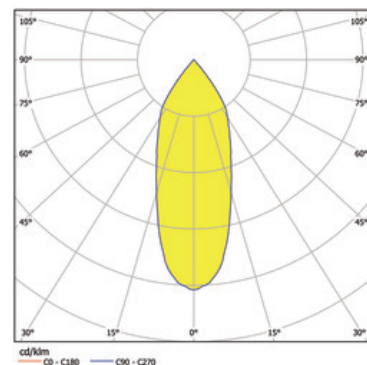

Sorgente

LED HO
EEC A
indice di resa di colore Ra > 80

Dimensioni

d.: 0180mm
incavo d.xP: 170x180mm

Superficie/Colore

argento
Alluminio verniciato a polvere struttura liscia opaca

Ottica

angolo d'illuminazione 38°

grado di protezione

IP20 / classe di protezione I

connessione:

230V 50/60Hz
incl. convertitore DALI

peso:

1,3 kg

Prodotto

Faretti LED a plafoniera di pressofusione d'alluminio verniciati a polvere argento. Pour l'éclairage d'espaces de vente et d'exposition. Ottimizzati per l'illuminazione di aree di vendita e presentazione. Modulo LED specifico per l'illuminazione ottimale di carne. Tecnologia LED innovativa con un flusso luminoso di 2108 lm di 32 W. Riflettore d'alluminio con ottica sfaccettata, munito di un vetro di protezione. Caratteristica d'illuminazione 'Flood' di 38°. Riflettore rotabile di 359°, faretto orientabile di 90° e allungabile. Sostituzione del riflettore mediante chiusura a baionetta possibile senza attrezzi di lavoro. Raffreddamento passivo attraverso un raffreddatore di profilo estrusivo di alluminio. Faretto completo incl. riflettore e Convertitore DALI dimmerabile, indice di resa di colore (Ra) > 80, classe di efficienza energetica (EEI) A, grado di protezione IP20, classe di protezione I. Opzione con schermo esagono anabbagliante. Dimensioni: d.: 0180 mm, incavo d.xP: 170x180 mm, Gewicht: 1,3 kg