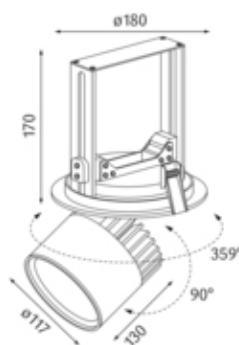

Articolo

S03E180-SISIC1FLEH13
meteor flip Faretto d'installazione argento

Generale

LED HO 32W 2108lm 38°
Rotabile e orientabile, refrigerazione passiva, con
vetro di protezione
Modulo LED specifico "Carne"

Sorgente

LED HO
EEC A
indice di resa di colore Ra > 80

Dimensioni

d.: 0180mm
incavo d.xP: 170x180mm

Superficie/Colore

argento
Alluminio verniciato a polvere struttura liscia opaca

Ottica

angolo d'illuminazione 38°

grado di protezione

IP20 / classe di protezione I

connessione:

230V 50/60Hz
incl. convertitore

peso:

1,3 kg

Prodotto

Faretti LED a plafoniera di pressofusione d'alluminio verniciati a polvere argento. Pour l'éclairage d'espaces de vente et d'exposition. Ottimizzati per l'illuminazione di aree di vendita e presentazione. Modulo LED specifico per l'illuminazione ottimale di carne. Tecnologia LED innovativa con un flusso luminoso di 2108 lm di 32 W. Riflettore d'alluminio con ottica sfaccettata, munito di un vetro di protezione. Caratteristica d'illuminazione 'Flood' di 38°. Riflettore rotabile di 359°, faretto orientabile di 90° e allungabile. Sostituzione del riflettore mediante chiusura a baionetta possibile senza attrezzi di lavoro. Raffreddamento passivo attraverso un raffreddatore di profilo estrusivo di alluminio. Faretto completo incl. riflettore e convertitore, indice di resa di colore (Ra) > 80, classe di efficienza energetica (EEI) A, grado di protezione IP20, classe di protezione I. Opzione con schermo esagono anabbagliante. Dimensioni: d.: 0180 mm, incavo d.xP: 170x180 mm, Gewicht: 1,3 kg