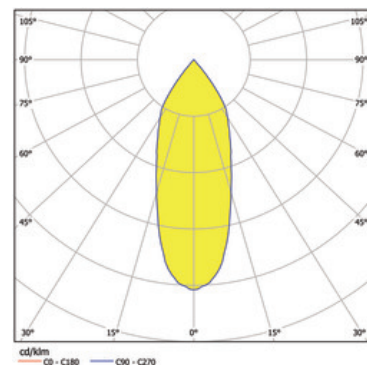

Sorgente

LED HO
EEC A
indice di resa di colore Ra > 80

Dimensioni

d.: 0180mm
incavo d.xP: 170x180mm

Superficie/Colore

argento
Alluminio verniciato a polvere struttura liscia opaca

Ottica

angolo d'illuminazione 38°

grado di protezione

IP20 / classe di protezione I

connessione:

230V 50/60Hz
incl. convertitore

peso:

1,3 kg

Prodotto

Faretti LED a plafoniera di pressofusione d'alluminio verniciati a polvere argento. Pour l'éclairage d'espaces de vente et d'exposition. Ottimizzati per l'illuminazione di aree di vendita e presentazione. Modulo LED specifico per l'illuminazione ottimale di carne. Tecnologia LED innovativa con un flusso luminoso di 2108 lm di 32 W. Riflettore d'alluminio con ottica sfaccettata, munito di un vetro di protezione. Caratteristica d'illuminazione 'Flood' di 38°. Riflettore rotabile di 359°, faretto orientabile di 90° e allungabile. Sostituzione del riflettore mediante chiusura a baionetta possibile senza attrezzi di lavoro. Raffreddamento passivo attraverso un raffreddatore di profilo estrusivo di alluminio. Faretto completo incl. riflettore e convertitore, indice di resa di colore (Ra) > 80, classe di efficienza energetica (EEI) A, grado di protezione IP20, classe di protezione I. Opzione con schermo esagono anabbagliante. Dimensioni: d.: 0180 mm, incavo d.xP: 170x180 mm, Gewicht: 1,3 kg