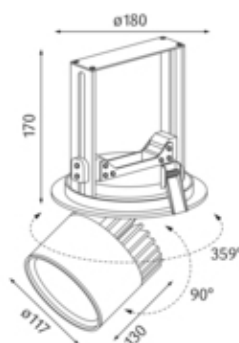

Artikel

S03E180-SISIC1FISH33
meteor flip Einbaustrahler silber

Allgemein

LED HO 32W 3326lm 38° DALI
dreh- und schwenkbar, passiv gekühlt, mit
Schutzglas
Special LED "Fisch"

Leuchtmittel

LED HO
EEC A+
Farbwiedergabeindex Ra > 80

Abmessung

DM: 0180mm
Ausschnitt DMxET: 170x180mm

Oberfläche/Farbe

silber
Aluminium pulverbeschichtet feinstruktur matt

Optik

Ausstrahlwinkel: 38°

Schutzart

IP20 / Schutzklasse I

Anschluss

230V 50/60Hz
inkl. Konverter DALI

Gewicht

1,3 kg

Produktinformation

LED-Einbaustrahler aus Aluminium-Druckguss in pulverbeschichtetem silber, optimiert für die Beleuchtung von Verkaufs- und Präsentationsbereichen. Spezielles LED-Modul für die optimale Beleuchtung von Fisch. LED-Technologie der aktuellsten Generation mit einem Leuchtenlichtstrom von 3326 lm bei 32 W. Reflektor aus Aluminium mit facetierter Optik, versehen mit einem Schutzglas. Ausstrahlcharakteristik 'Flood' von 38°. Strahler um 359° drehbar, Strahlerkopf um 90° schwenkbar und ausziehbar. Reflektortausch via Bajonettverschluss werkzeuglos möglich. Passive Kühlung durch einen Kühlkörper aus Aluminium-Strangpressprofil. Komplettstrahler inkl. Reflektor und Konverter DALI dimmbar, Farbwiedergabeindex (Ra) > 80, Energieeffizienzklasse (EEI) A+, Schutzart IP20, Schutzklasse I. Optional mit einem Blendschutz-Wabenraster. Abmessungen: DM: 0180 mm, Ausschnitt DMxET: 170x180 mm, Gewicht: 1,3 kg