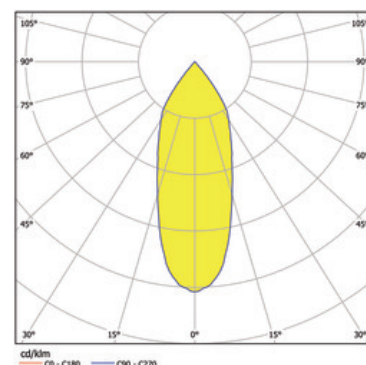

Artikel

S03E180-SISIC1FISH33
meteor flip Einbaustrahler silber

Allgemein

LED HO 32W 3326lm 38° DALI
dreh- und schwenkbar, passiv gekühlt, mit
Schutzglas
Special LED "Fisch"

Leuchtmittel

LED HO
EEC A+
Farbwiedergabeindex Ra > 80

Abmessung

DM: 0180mm
Ausschnitt DMxET: 170x180mm

Oberfläche/Farbe

silber
Aluminium pulverbeschichtet feinstruktur matt

Optik

Ausstrahlwinkel: 38°

Schutzart

IP20 / Schutzklasse I

Anschluss

230V 50/60Hz
inkl. Konverter DALI

Gewicht

1,3 kg

Produktinformation

LED-Einbaustrahler aus Aluminium-Druckguss in pulverbeschichtetem silber, optimiert für die Beleuchtung von Verkaufs- und Präsentationsbereichen. Spezielles LED-Modul für die optimale Beleuchtung von Fisch. LED-Technologie der aktuellsten Generation mit einem Leuchtenlichtstrom von 3326 lm bei 32 W. Reflektor aus Aluminium mit facetierter Optik, versehen mit einem Schutzglas. Ausstrahlcharakteristik 'Flood' von 38°. Strahler um 359° drehbar, Strahlerkopf um 90° schwenkbar und ausziehbar. Reflektortausch via Bajonettverschluss werkzeuglos möglich. Passive Kühlung durch einen Kühlkörper aus Aluminium-Strangpressprofil. Komplettstrahler inkl. Reflektor und Konverter DALI dimmbar, Farbwiedergabeindex (Ra) > 80, Energieeffizienzklasse (EEI) A+, Schutzart IP20, Schutzklasse I. Optional mit einem Blendschutz-Wabenraster. Abmessungen: DM: 0180 mm, Ausschnitt DMxET: 170x180 mm, Gewicht: 1,3 kg