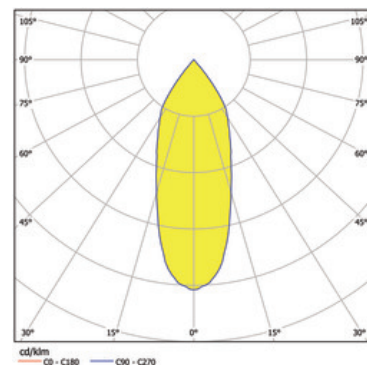

Sorgente

LED HO
EEC A
indice di resa di colore Ra > 80

Dimensioni

d.: 0180mm
incavo d.xP: 170x180mm

Superficie/Colore

argento
Alluminio verniciato a polvere struttura liscia opaca

Ottica

angolo d'illuminazione 38°

grado di protezione

IP20 / classe di protezione I

connessione:

230V 50/60Hz
incl. convertitore

peso:

1,3 kg

Prodotto

Faretti LED a plafoniera di pressofusione d'alluminio verniciati a polvere argento. Pour l'éclairage d'espaces de vente et d'exposition. Ottimizzati per l'illuminazione di aree di vendita e presentazione. Modulo LED specifico per l'illuminazione ottimale di prodotti da forno. Tecnologia LED innovativa con un flusso luminoso di 2102 lm di 31 W. Riflettore d'alluminio con ottica sfaccettata, munito di un vetro di protezione. Caratteristica d'illuminazione 'Flood' di 38°. Riflettore rotabile di 359°, faretto orientabile di 90° e allungabile. Sostituzione del riflettore mediante chiusura a baionetta possibile senza attrezzi di lavoro. Raffreddamento passivo attraverso un raffreddatore di profilo estrusivo di alluminio. Faretto completo incl. riflettore e convertitore, indice di resa di colore (Ra) > 80, classe di efficienza energetica (EEI) A, grado di protezione IP20, classe di protezione I. Opzione con schermo esagono anabbagliante. Dimensioni: d.: 0180 mm, incavo d.xP: 170x180 mm, Gewicht: 1,3 kg