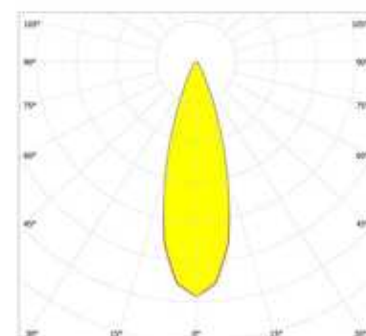

Leuchtmittel

LED HO
EEC A++ - A
Farbwiedergabeindex Ra > 90
Risikogruppe RG1 IEC 62471
MacAdam 3

Abmessung

LxBxH: 64x44x043mm
Ausschnitt LxBxET: 73x52x170mm

Oberfläche/Farbe

Profil: Aluminium, Maske: Polycarbonat

Optik

Linsentechnologie
Ausstrahlwinkel: 30°

Schutzart

IP20 / Schutzklasse I

Anschluss

230V 50/60Hz
inkl. Konverter DALI

Gewicht

0,3 kg

Produktinformation

High-end Einbauprofilleuchte zum rahmenlosen Einbau aus Aluminium bestehend aus 2 Lichtpunkten mit effizienten high-power-LEDs in der Farbkombination: Entblendtubus chrom matt, Maske gold glänzend, Gehäuse schwarz RAL9005 matt. Spezielle Linsentechnologie und zurückversetzte Optik, Entblendvorsatz aus Polycarbonat für eine reduzierte Leuchtdichte. Direkte Lichtverteilung, Lichtlenkung symmetrisch mit einem Ausstrahlwinkel 'Medium' von 30°. Farbwiedergabeindex (Ra) > 90, Leuchteffizienz von 48 lm/W und einem Leuchtenlichtstrom von 320 lm bei 6,7 W, Farbtemperatur von 3000 K. Inklusiv Konverter DALI dimmbar, Farbortoleranz MacAdam 3, Energieeffizienzklasse (EEI) lt. delegierter Verordnung (EU) Nr. 518/2014 der Kommission: A++ - A. Bemessungslbensdauer lt. EU-Verordnung Nr. 1194/2012 von mindestens 60.000 h, Schutzart IP20, Schutzklasse I. Elektrischer Anschluss über 5 verwendete Pole. Inklusive Endkappen und Einputz-Einbaurahmen. Abmessungen LxBxH: 64x44x043 mm, Ausschnitt LxBxET: 73x52x170 mm, Gewicht: 0,3 kg