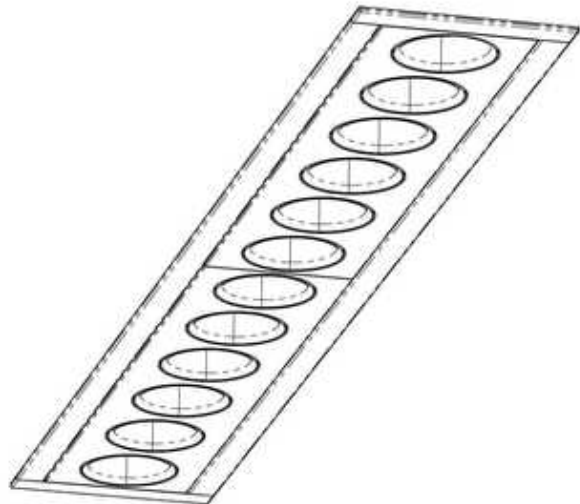

Artikel

S44E037-DGSWC1930H14
anto+ Einbau frame schwarz 376x56

Allgemein

LED HO 3000K 26W 1456lm 45° 12 Spots
Gehäuse schwarz RAL9005 matt
Entbletndtubus gold matt, Maske gold glänzend
2 Montagebügel

Leuchtmittel

LED HO
EEC A++ - A
Farbwiedergabeindex Ra > 90
Risikogruppe RG1 IEC 62471
MacAdam 3

Abmessung

LxBxH: 376x56x043mm
Ausschnitt LxBxET: 370x49x080mm

Oberfläche/Farbe

Profil: Aluminium, Maske: Polycarbonat

Optik

Linsentechnologie
Ausstrahlwinkel: 45°

Schutzart

IP20 / Schutzklasse I

Anschluss

230V 50/60Hz
inkl. Konverter

Gewicht

0,7 kg

Produktinformation

High-end Einbauprofilleuchte aus Aluminium bestehend aus 12 Lichtpunkten mit effizienten high-power-LEDs in der Farbkombination: Entbletndtubus gold matt, Maske gold glänzend, Gehäuse schwarz RAL9005 matt. Spezielle Linsentechnologie und zurückversetzte Optik, Entbletndvorsatz aus Polycarbonat für eine reduzierte Leuchtdichte. Direkte Lichtverteilung, Lichtlenkung symmetrisch mit einem Ausstrahlwinkel 'Wide Flood' von 45°. Farbwiedergabeindex (Ra) > 90, Leuchteneffizienz von 55 lm/W und einem Leuchtenlichtstrom von 1456 lm bei 26 W, Farbtemperatur von 3000 K. Inklusive Konverter, Farborttoleranz MacAdam 3, Energieeffizienzklasse (EEI) lt. delegierter Verordnung (EU) Nr. 518/2014 der Kommission: A++ - A. Bemessungslebensdauer lt. EU-Verordnung Nr. 1194/2012 von mindestens 60.000 h, Schutzart IP20, Schutzklasse I. Elektrischer Anschluss über 3 verwendete Pole. Inklusive Endkappen und 2 Montagebügel bzw. Einbaufeder(n). Abmessungen LxBxH: 376x56x043 mm, Ausschnitt LxBxET: 370x49x080 mm, Gewicht: 0,7 kg