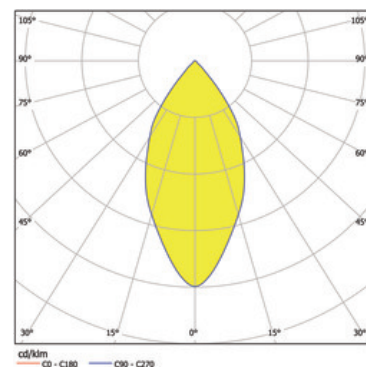

Articolo

S31E168-WSSIC1930H33
shoplight 168 frame Faretto d'installazione bianco

Generale

LED HO 3000K 29W 2443lm 36° DALI
rotabile e orientabile, incl. vetro di protezione

Sorgente

LED HO
EEC A+
indice di resa di colore Ra > 90
gruppo di rischio RG1 IEC 62471
MacAdam 3

dimensioni

LxLxh: 202x202x175mm
incavo LxLxP: 180x180x195mm

superficie/colore

bianco - cornice argento
Alluminio verniciato a polvere struttura liscia opaca

ottica

angolo d'illuminazione 36°

grado elevato di protezione

IP20 / classe di protezione I

connessione:

230V 50/60Hz
incl. convertitore DALI

peso:

1,7 kg

Prodotto