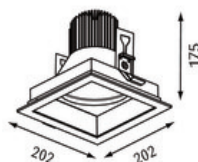

Articolo

S31E168-WSSIC1930H33
shoplight 168 frame Faretto d'installazione bianco

Generale

LED HO 3000K 29W 2443lm 36° DALI
rotabile e orientabile, incl. vetro di protezione

Sorgente

LED HO
EEC A+
indice di resa di colore Ra > 90
gruppo di rischio RG1 IEC 62471
MacAdam 3

dimensioni

LxLxh: 202x202x175mm
incavo LxLxP: 180x180x195mm

superficie/colore

bianco - cornice argento
Alluminio verniciato a polvere struttura liscia opaca

ottica

angolo d'illuminazione 36°

grado elevato di protezione

IP20 / classe di protezione I

connessione:

230V 50/60Hz
incl. convertitore DALI

peso:

1,7 kg

Prodotto