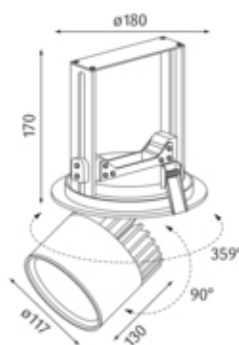

Articolo

S03E180-SISIC1WURH33
meteor flip Faretto d'installazione argento

Generale

LED HO 31W 2034lm 38° DALI
Rotabile e orientabile, refrigerazione passiva, con
vetro di protezione
Modulo LED specifico "Salumi"

Sorgente

LED HO
EEC A
indice di resa di colore Ra > 80

Dimensioni

d.: 0180mm
incavo d.xP: 170x180mm

Superficie/Colore

argento
Alluminio verniciato a polvere struttura liscia opaca

Ottica

angolo d'illuminazione 38°

grado di protezione

IP20 / classe di protezione I

connessione:

230V 50/60Hz
incl. convertitore DALI

peso:

1,3 kg

Prodotto

Faretti LED a plafoniera di pressofusione d'alluminio verniciati a polvere argento. Pour l'éclairage d'espaces de vente et d'exposition. Ottimizzati per l'illuminazione di aree di vendita e presentazione. Modulo LED specifico per l'illuminazione ottimale di salumi. Tecnologia LED innovativa con un flusso luminoso di 2034 lm di 31 W. Riflettore d'alluminio con ottica sfaccettata, munito di un vetro di protezione. Caratteristica d'illuminazione 'Flood' di 38°. Riflettore rotabile di 359°, faretto orientabile di 90° e allungabile. Sostituzione del riflettore mediante chiusura a baionetta possibile senza attrezzi di lavoro. Raffreddamento passivo attraverso un raffreddatore di profilo estrusivo di alluminio. Faretto completo incl. riflettore e Convertitore DALI dimmerabile, indice di resa di colore (Ra) > 80, classe di efficienza energetica (EEI) A, grado di protezione IP20, classe di protezione I. Opzione con schermo esagono anabbagliante. Dimensioni: d.: 0180 mm, incavo d.xP: 170x180 mm, Gewicht: 1,3 kg