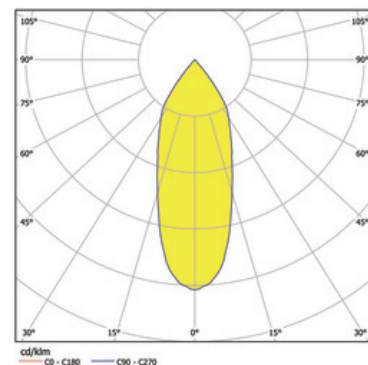

Sorgente

LED HO
EEC A
indice di resa di colore Ra > 80

Dimensioni

d.: 0180mm
incavo d.xP: 170x180mm

Superficie/Colore

argento
Alluminio verniciato a polvere struttura liscia opaca

Ottica

angolo d'illuminazione 38°

grado di protezione

IP20 / classe di protezione I

connessione:

230V 50/60Hz
incl. convertitore DALI

peso:

1,3 kg

Prodotto

Faretti LED a plafoniera di pressofusione d'alluminio verniciati a polvere argento. Pour l'éclairage d'espaces de vente et d'exposition. Ottimizzati per l'illuminazione di aree di vendita e presentazione. Modulo LED specifico per l'illuminazione ottimale di salumi. Tecnologia LED innovativa con un flusso luminoso di 2034 lm di 31 W. Riflettore d'alluminio con ottica sfaccettata, munito di un vetro di protezione. Caratteristica d'illuminazione 'Flood' di 38°. Riflettore rotabile di 359°, faretto orientabile di 90° e allungabile. Sostituzione del riflettore mediante chiusura a baionetta possibile senza attrezzi di lavoro. Raffreddamento passivo attraverso un raffreddatore di profilo estrusivo di alluminio. Faretto completo incl. riflettore e Convertitore DALI dimmerabile, indice di resa di colore (Ra) > 80, classe di efficienza energetica (EEI) A, grado di protezione IP20, classe di protezione I. Opzione con schermo esagono anabbagliante. Dimensioni: d.: 0180 mm, incavo d.xP: 170x180 mm, Gewicht: 1,3 kg