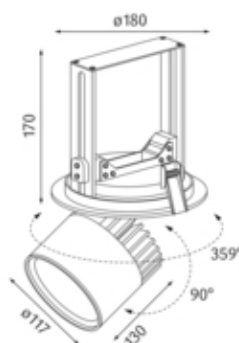

Sorgente

LED HO
EEC A
indice di resa di colore Ra > 80

Dimensioni

d.: 0180mm
incavo d.xP: 170x180mm

Superficie/Colore

argento
Alluminio verniciato a polvere struttura liscia opaca

Ottica

angolo d'illuminazione 26°

grado di protezione

IP20 / classe di protezione I

connessione:

230V 50/60Hz
incl. convertitore DALI

peso:

1,3 kg

PHASE-OUT

Prodotto

Faretti LED a plafoniera di pressofusione d'alluminio verniciati a polvere argento. Pour l'éclairage d'espaces de vente et d'exposition. Ottimizzati per l'illuminazione di aree di vendita e presentazione. Modulo LED specifico per l'illuminazione ottimale di frutta e verdura. Tecnologia LED innovativa con un flusso luminoso di 3023 lm di 32 W. Riflettore d'alluminio con ottica sfaccettata, munito di un vetro di protezione. Caratteristica d'illuminazione 'Medium' di 26°. Riflettore rotabile di 359°, faretto orientabile di 90° e allungabile. Sostituzione del riflettore mediante chiusura a baionetta possibile senza attrezzi di lavoro. Raffreddamento passivo attraverso un raffreddatore di profilo estrusivo di alluminio. Faretto completo incl. riflettore e Convertitore DALI dimmerabile, indice di resa di colore (Ra) > 80, classe di efficienza energetica (EEI) A, grado di protezione IP20, classe di protezione I. Opzione con schermo esagono anabbagliante. Dimensioni: d.: 0180 mm, incavo d.xP: 170x180 mm, Gewicht: 1,3 kg