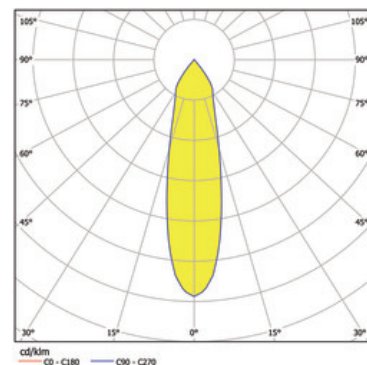

Articolo

S03E180-SISIC1FRUH32
meteor flip Faretto d'installazione argento

Generale

LED HO 32W 3023lm 26° DALI
Prodotto in eliminazione, disponibile fino a esaurimento scorte!
Rotabile e orientabile, refrigerazione passiva, con vetro di protezione
Modulo LED specifico "Frutte e Verdure"

Sorgente

LED HO
EEC A
indice di resa di colore Ra > 80

Dimensioni

d.: 0180mm
incavo d.xP: 170x180mm

Superficie/Colore

argento
Alluminio verniciato a polvere struttura liscia opaca

Ottica

angolo d'illuminazione 26°

grado di protezione

IP20 / classe di protezione I

connessione:

230V 50/60Hz
incl. convertitore DALI

peso:

1,3 kg

PHASE-OUT

Prodotto

Faretti LED a plafoniera di pressofusione d'alluminio verniciati a polvere argento. Pour l'éclairage d'espaces de vente et d'exposition. Ottimizzati per l'illuminazione di aree di vendita e presentazione. Modulo LED specifico per l'illuminazione ottimale di frutta e verdura. Tecnologia LED innovativa con un flusso luminoso di 3023 lm di 32 W. Riflettore d'alluminio con ottica sfaccettata, munito di un vetro di protezione. Caratteristica d'illuminazione 'Medium' di 26°. Riflettore rotabile di 359°, faretto orientabile di 90° e allungabile. Sostituzione del riflettore mediante chiusura a baionetta possibile senza attrezzi di lavoro. Raffreddamento passivo attraverso un raffreddatore di profilo estrusivo di alluminio. Faretto completo incl. riflettore e Convertitore DALI dimmerabile, indice di resa di colore (Ra) > 80, classe di efficienza energetica (EEI) A, grado di protezione IP20, classe di protezione I. Opzione con schermo esagono anabbagliante. Dimensioni: d.: 0180 mm, incavo d.xP: 170x180 mm, Gewicht: 1,3 kg