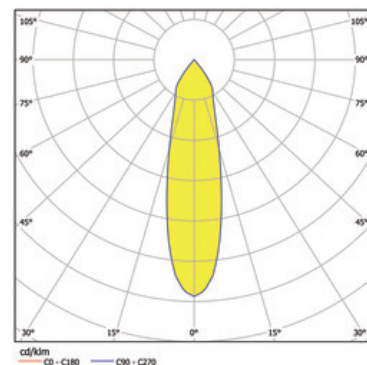

Sorgente

LED LO
EEC A+
indice di resa di colore Ra > 90

Dimensioni

d.: 0180mm
incavo d.xP: 170x180mm

Superficie/Colore

argento
Alluminio verniciato a polvere struttura liscia opaca

Ottica

angolo d'illuminazione 26°

grado di protezione

IP20 / classe di protezione I

connessione:

230V 50/60Hz
incl. convertitore

peso:

1,3 kg

Prodotto

Faretto LED a plafoniera di pressofusione d'alluminio verniciati a polvere argento. Pour l'éclairage d'espaces de vente et d'exposition. Ottimizzati per l'illuminazione di aree di vendita e presentazione. Modulo LED specifico per l'illuminazione di aree dedicate alla moda. Tecnologia LED innovativa con un flusso luminoso di 2031 lm di 19,5 W. Riflettore d'alluminio con ottica sfaccettata, munito di un vetro di protezione. Caratteristica d'illuminazione 'Medium' di 26°. Riflettore rotabile di 359°, faretto orientabile di 90° e allungabile. Sostituzione del riflettore mediante chiusura a baionetta possibile senza attrezzi di lavoro. Raffreddamento passivo attraverso un raffreddatore di profilo estrusivo di alluminio. Faretto completo incl. riflettore e convertitore, indice di resa di colore (Ra) > 90, classe di efficienza energetica (EEI) A+, grado di protezione IP20, classe di protezione I. Opzione con schermo esagono anabbagliante. Dimensioni: d.: 0180 mm, incavo d.xP: 170x180 mm, Gewicht: 1,3 kg