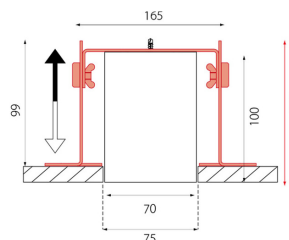

Articolo

P58A060-9005Q1HCLX3S
pure2 Lume sovrastrutturale nero 600x70

Generale

LED HCL 2700 - 6500K 20W 1182lm DALI DT8
Incl. tappi di chiusura, montaggio solo in spazi
esterni protetti
2 Clip di montaggio

Sorgente

LED HCL
EEI A++ - A
indice di resa di colore Ra > 80
Sicurezza fotobiologica RG0 IEC 62471
MacAdam 3

Dimensioni

LxIxh: 600x70x100mm
incavo LxIxP: 605x75x135mm

Superficie/Colore

RAL9005 nero struttura liscia
Materiale: Profilo alluminio

Ottica

Diffusore policarbonato LED IP54

grado di protezione

IP54 / classe di protezione I

connessione:

230V 50/60Hz
incl. convertitore DALI

peso:

2,3 kg

Prodotto