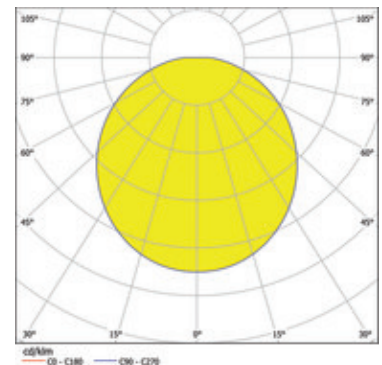

Articolo

P58A060-9005Q1HCLX3S
pure2 Lume sovrastrutturale nero 600x70

Generale

LED HCL 2700 - 6500K 20W 1182lm DALI DT8
Incl. tappi di chiusura, montaggio solo in spazi
esterni protetti
2 Clip di montaggio

Sorgente

LED HCL
EEI A++ - A
indice di resa di colore Ra > 80
Sicurezza fotobiologica RG0 IEC 62471
MacAdam 3

Dimensioni

LxIxh: 600x70x100mm
incavo LxIxP: 605x75x135mm

Superficie/Colore

RAL9005 nero struttura liscia
Materiale: Profilo alluminio

Ottica

Diffusore policarbonato LED IP54

grado di protezione

IP54 / classe di protezione I

connessione:

230V 50/60Hz
incl. convertitore DALI

peso:

2,3 kg

Prodotto