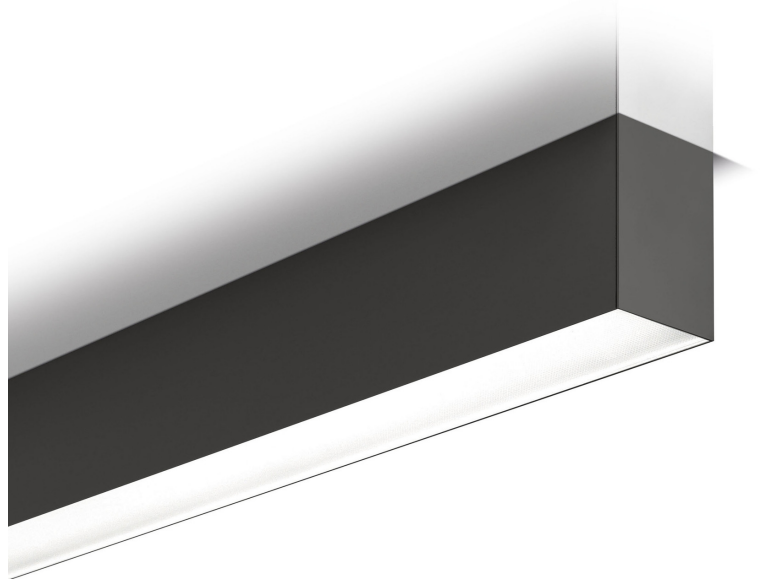

Articolo

P58A060-9005Q1HCLX3S
pure2 Lume sovrastrutturale nero 600x70

Generale

LED HCL 2700 - 6500K 20W 1182lm DALI DT8
Incl. tappi di chiusura, montaggio solo in spazi
esterni protetti
2 Clip di montaggio

Sorgente

LED HCL
EEI A++ - A
indice di resa di colore Ra > 80
Sicurezza fotobiologica RG0 IEC 62471
MacAdam 3

Dimensioni

LxIxh: 600x70x100mm
incavo LxIxP: 605x75x135mm

Superficie/Colore

RAL9005 nero struttura liscia
Materiale: Profilo alluminio

Ottica

Diffusore policarbonato LED IP54

grado di protezione

IP54 / classe di protezione I

connessione:

230V 50/60Hz
incl. convertitore DALI

peso:

2,3 kg

Prodotto