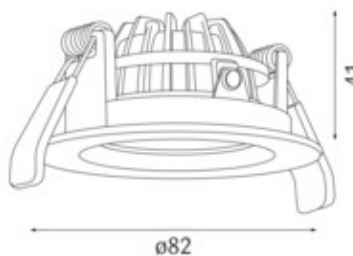

**Articolo**

761-0001WS-40K-V1  
toulon faretto da incasso bianco

**Generale**

LED 4000K 6,3W 757lm 40°  
orientabile di 30°

**Sorgente**

EEI A  
indice di resa di colore Ra > 80

**dimensioni**

dxh: 0082x041mm  
incavo LxIxP: 68x045mm

**superficie/colore**

Alluminio  
bianco

**ottica**

angolo d'illuminazione 40°

**grado elevato di protezione**

IP20 / classe di protezione III

**connessione:**

350mA DC  
esclude convertitore

**peso:**

0,1 kg

**Prodotto**