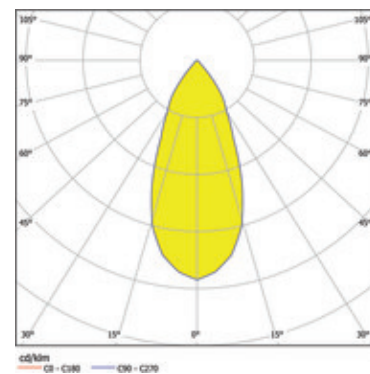

Articolo

761-0001WS-40K-V1
toulon faretto da incasso bianco

Generale

LED 4000K 6,3W 757lm 40°
orientabile di 30°

Sorgente

EEI A
indice di resa di colore Ra > 80

dimensioni

dxh: 0082x041mm
incavo LxIxP: 68x045mm

superficie/colore

Alluminio
bianco

ottica

angolo d'illuminazione 40°

grado elevato di protezione

IP20 / classe di protezione III

connessione:

350mA DC
esclude convertitore

peso:

0,1 kg

Prodotto