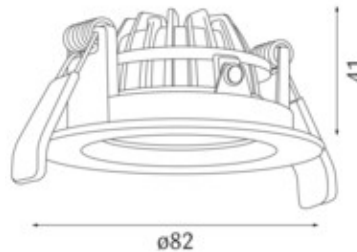

Artikel

761-0001WS-40K-V1
toulon Einbauspot weiß

Allgemein

LED 4000K 6,3W 757lm 40°
30° schwenkbar

Leuchtmittel

EEL A
Farbwiedergabeindex Ra > 80

Abmessung

DMxH: 82x41mm
Ausschnitt LxBxET: 68x45mm

Oberfläche/Farbe

Aluminium
weiß

Optik

Ausstrahlwinkel: 40°

Schutzart

IP20 / Schutzklasse III

Anschluss

350mA DC
exkl. Konverter

Gewicht

0,1 kg

Produktinformation

Runder LED Einbauspot 30° schwenkbar in weiß aus Aluminium mit geringer Einbautiefe, Halbstreuwinkel 40°, Schutzart IP20, Schutzklasse III, Energieeffizienz A. 350mA DC, 757 lm bei 6,3 W. Farbtemperatur 4000 K, Farbwiedergabeindex Ra > 80. Konverter separat bestellbar und Schutzscheibe für IP44 optional erhältlich. Abmessungen DMxH: 82x41 mm, , Ausschnitt LxBxET: 68x45 mm, Gewicht: 0,1 kg