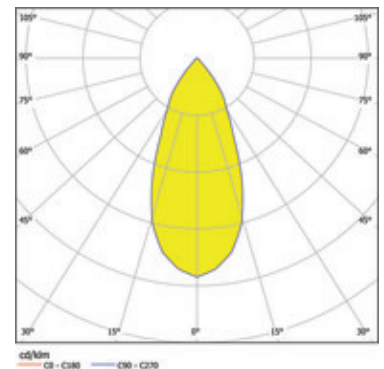

Artikel

761-0001WS-40K-V1
toulon Einbauspot weiß

Allgemein

LED 4000K 6,3W 757lm 40°
30° schwenkbar

Leuchtmittel

EEL A
Farbwiedergabeindex Ra > 80

Abmessung

DMxH: 82x41mm
Ausschnitt LxBxET: 68x45mm

Oberfläche/Farbe

Aluminium
weiß

Optik

Ausstrahlwinkel: 40°

Schutzart

IP20 / Schutzklasse III

Anschluss

350mA DC
exkl. Konverter

Gewicht

0,1 kg

Produktinformation

Runder LED Einbauspot 30° schwenkbar in weiß aus Aluminium mit geringer Einbautiefe, Halbstreuwinkel 40°, Schutzart IP20, Schutzklasse III, Energieeffizienz A. 350mA DC, 757 lm bei 6,3 W. Farbtemperatur 4000 K, Farbwiedergabeindex Ra > 80. Konverter separat bestellbar und Schutzscheibe für IP44 optional erhältlich. Abmessungen DMxH: 82x41 mm, , Ausschnitt LxBxET: 68x45 mm, Gewicht: 0,1 kg