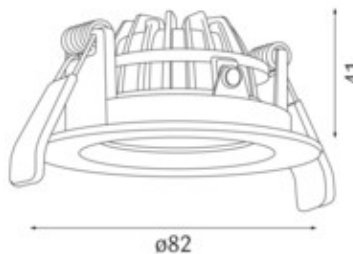

Articolo

761-0001WS-27K-V1
toulon faretto da incasso bianco

Generale

LED 2700K 6,3W 676lm 40°
orientabile di 30°

Sorgente

EEI A
indice di resa di colore Ra > 80

dimensioni

dxh: 0082x041mm
incavo LxIxP: 68x045mm

superficie/colore

Alluminio
bianco

ottica

angolo d'illuminazione 40°

grado elevato di protezione

IP20 / classe di protezione III

connessione:

350mA DC
esclude convertitore

peso:

0,1 kg

Prodotto