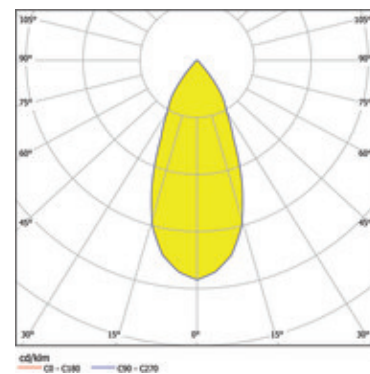

Articolo

761-0001WS-27K-V1
toulon faretto da incasso bianco

Generale

LED 2700K 6,3W 676lm 40°
orientabile di 30°

Sorgente

EEI A
indice di resa di colore Ra > 80

dimensioni

dxh: 0082x041mm
incavo LxIxP: 68x045mm

superficie/colore

Alluminio
bianco

ottica

angolo d'illuminazione 40°

grado elevato di protezione

IP20 / classe di protezione III

connessione:

350mA DC
esclude convertitore

peso:

0,1 kg

Prodotto