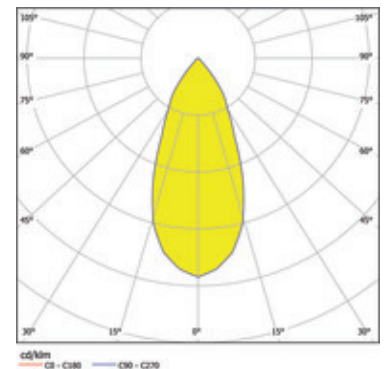

**Artikel**

761-0001WS-27K-V1  
toulon Einbauspot weiß

**Allgemein**

LED 2700K 6,3W 676lm 40°  
30° schwenkbar

**Leuchtmittel**

EEL A  
Farbwiedergabeindex Ra > 80

**Abmessung**

DMxH: 82x41mm  
Ausschnitt LxBxET: 68x45mm

**Oberfläche/Farbe**

Aluminium  
weiß

**Optik**

Ausstrahlwinkel: 40°

**Schutzart**

IP20 / Schutzklasse III

**Anschluss**

350mA DC  
exkl. Konverter

**Gewicht**

0,1 kg

**Produktinformation**

Runder LED Einbauspot 30° schwenkbar in weiß aus Aluminium mit geringer Einbautiefe, Halbstreuwinkel 40°, Schutzart IP20, Schutzklasse III, Energieeffizienz A. 350mA DC, 676 lm bei 6,3 W. Farbtemperatur 2700 K, Farbwiedergabeindex Ra > 80. Konverter separat bestellbar und Schutzscheibe für IP44 optional erhältlich. Abmessungen DMxH: 82x41 mm, , Ausschnitt LxBxET: 68x45 mm, Gewicht: 0,1 kg