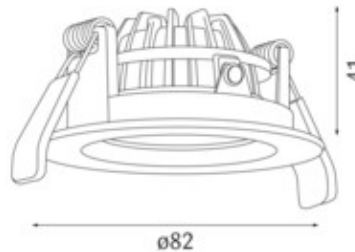

**Artikel**

761-0001WS-27K-V1  
toulon Einbauspot weiß

**Allgemein**

LED 2700K 6,3W 676lm 40°  
30° schwenkbar

**Leuchtmittel**

EEL A  
Farbwiedergabeindex Ra > 80

**Abmessung**

DMxH: 82x41mm  
Ausschnitt LxBxET: 68x45mm

**Oberfläche/Farbe**

Aluminium  
weiß

**Optik**

Ausstrahlwinkel: 40°

**Schutzart**

IP20 / Schutzklasse III

**Anschluss**

350mA DC  
exkl. Konverter

**Gewicht**

0,1 kg

**Produktinformation**

Runder LED Einbauspot 30° schwenkbar in weiß aus Aluminium mit geringer Einbautiefe, Halbstreuwinkel 40°, Schutzart IP20, Schutzklasse III, Energieeffizienz A. 350mA DC, 676 lm bei 6,3 W. Farbtemperatur 2700 K, Farbwiedergabeindex Ra > 80. Konverter separat bestellbar und Schutzscheibe für IP44 optional erhältlich. Abmessungen DMxH: 82x41 mm, , Ausschnitt LxBxET: 68x45 mm, Gewicht: 0,1 kg