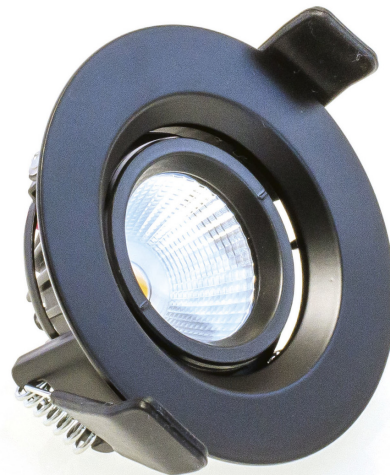

Produit

761-0001SW-30K-V1
toulon spot encastré noir

Général

LED 3000K 6,3W 708lm 40°
30° pivotant

Ampoule

EEL A
Indice de rendu de couleur (IRC) > 80

Dimension

DMxH : 82x41mm
Découpe LxlxH : 68x45mm

Surface/couleur

aluminium
noir

Optique

Angle de rayonnement : 40°

Indice de protection

IP20 / Classe de protection III

Branchement

350mA DC
Convertisseur exclus

Poids

0,1 kg

Informations sur le produit

Rond LED spot encastré 30° pivotant et noir en aluminium, caractéristique de rayonnement 40°, profondeur d'encastrement réduite. Indice de rendu des couleurs (IRC) > 80, indice de protection IP20, classe de protection III, classe énergétique (EEL) A. 350mA DC, 6,3 W, 708 lm. Convertisseur exclus (commandable), température de couleur de 3000 K. En option : verre de protection. Dimensions DMxH : 82x41 mm, , Découpe LxlxH : 68x45 mm, Poids : 0,1 kg