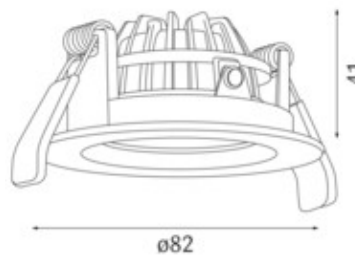

Produit

761-0001SW-30K-V1
toulon spot encastré noir

Général

LED 3000K 6,3W 708lm 40°
30° pivotant

Ampoule

EEL A
Indice de rendu de couleur (IRC) > 80

Dimension

DMxH : 82x41mm
Découpe LxlxH : 68x45mm

Surface/couleur

aluminium
noir

Optique

Angle de rayonnement : 40°

Indice de protection

IP20 / Classe de protection III

Branchement

350mA DC
Convertisseur exclus

Poids

0,1 kg

Informations sur le produit

Rond LED spot encastré 30° pivotant et noir en aluminium, caractéristique de rayonnement 40°, profondeur d'encastrement réduite. Indice de rendu des couleurs (IRC) > 80, indice de protection IP20, classe de protection III, classe énergétique (EEL) A. 350mA DC, 6,3 W, 708 lm. Convertisseur exclus (commandable), température de couleur de 3000 K. En option : verre de protection. Dimensions DMxH : 82x41 mm, , Découpe LxlxH : 68x45 mm, Poids : 0,1 kg