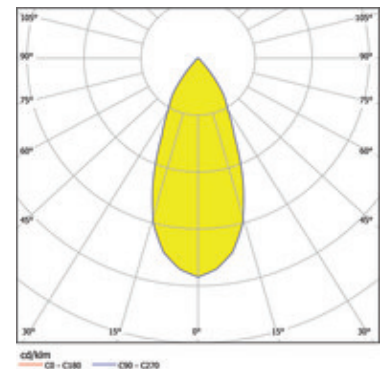

Produit

761-0001SW-30K-V1
toulon spot encastré noir

Général

LED 3000K 6,3W 708lm 40°
30° pivotant

Ampoule

EEL A
Indice de rendu de couleur (IRC) > 80

Dimension

DMxH : 82x41mm
Découpe LxlxH : 68x45mm

Surface/couleur

aluminium
noir

Optique

Angle de rayonnement : 40°

Indice de protection

IP20 / Classe de protection III

Branchement

350mA DC
Convertisseur exclus

Poids

0,1 kg

Informations sur le produit

Rond LED spot encastré 30° pivotant et noir en aluminium, caractéristique de rayonnement 40°, profondeur d'encastrement réduite. Indice de rendu des couleurs (IRC) > 80, indice de protection IP20, classe de protection III, classe énergétique (EEL) A. 350mA DC, 6,3 W, 708 lm. Convertisseur exclus (commandable), température de couleur de 3000 K. En option : verre de protection. Dimensions DMxH : 82x41 mm, , Découpe LxlxH : 68x45 mm, Poids : 0,1 kg