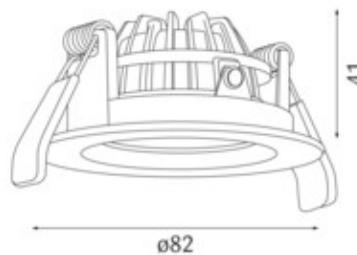

Artikel

761-0001SW-30K-V1
toulon Einbauspot schwarz

Allgemein

LED 3000K 6,3W 708lm 40°
30° schwenkbar

Leuchtmittel

EEL A
Farbwiedergabeindex Ra > 80

Abmessung

DMxH: 82x41mm
Ausschnitt LxBxET: 68x45mm

Oberfläche/Farbe

Aluminium
schwarz

Optik

Ausstrahlwinkel: 40°

Schutzart

IP20 / Schutzklasse III

Anschluss

350mA DC
exkl. Konverter

Gewicht

0,1 kg

Produktinformation

Runder LED Einbauspot 30° schwenkbar in schwarz aus Aluminium mit geringer Einbautiefe, Halbstreuwinkel 40°, Schutzart IP20, Schutzklasse III, Energieeffizienz A. 350mA DC, 708 lm bei 6,3 W. Farbtemperatur 3000 K, Farbwiedergabeindex Ra > 80. Konverter separat bestellbar und Schutzscheibe für IP44 optional erhältlich. Abmessungen DMxH: 82x41 mm, , Ausschnitt LxBxET: 68x45 mm, Gewicht: 0,1 kg