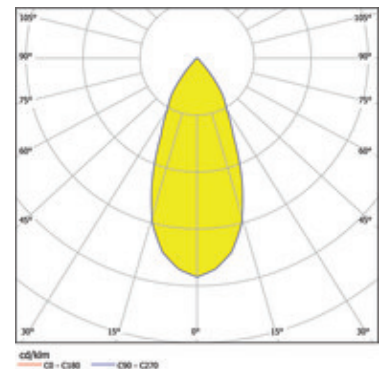

Artikel

761-0001SW-30K-V1
toulon Einbauspot schwarz

Allgemein

LED 3000K 6,3W 708lm 40°
30° schwenkbar

Leuchtmittel

EEL A
Farbwiedergabeindex Ra > 80

Abmessung

DMxH: 82x41mm
Ausschnitt LxBxET: 68x45mm

Oberfläche/Farbe

Aluminium
schwarz

Optik

Ausstrahlwinkel: 40°

Schutzart

IP20 / Schutzklasse III

Anschluss

350mA DC
exkl. Konverter

Gewicht

0,1 kg

Produktinformation

Runder LED Einbauspot 30° schwenkbar in schwarz aus Aluminium mit geringer Einbautiefe, Halbstreuwinkel 40°, Schutzart IP20, Schutzklasse III, Energieeffizienz A. 350mA DC, 708 lm bei 6,3 W. Farbtemperatur 3000 K, Farbwiedergabeindex Ra > 80. Konverter separat bestellbar und Schutzscheibe für IP44 optional erhältlich. Abmessungen DMxH: 82x41 mm, , Ausschnitt LxBxET: 68x45 mm, Gewicht: 0,1 kg