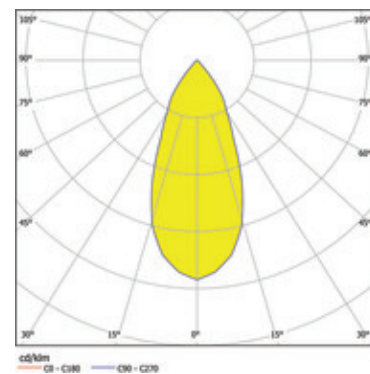

Articolo

761-0001SW-27K-V1
toulon faretto da incasso nero

Generale

LED 2700K 6,3W 676lm 40°
orientabile di 30°

Sorgente

EEI A
indice di resa di colore Ra > 80

dimensioni

dxh: 0082x041mm
incavo LxIxP: 68x045mm

superficie/colore

Alluminio
nero

ottica

angolo d'illuminazione 40°

grado elevato di protezione

IP20 / classe di protezione III

connessione:

350mA DC
esclude convertitore

peso:

0,1 kg

Prodotto