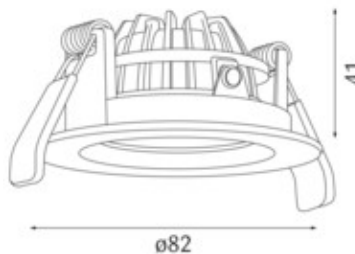

**Articolo**

761-0001SW-27K-V1  
toulon faretto da incasso nero

**Generale**

LED 2700K 6,3W 676lm 40°  
orientabile di 30°

**Sorgente**

EEI A  
indice di resa di colore Ra > 80

**dimensioni**

dxh: 0082x041mm  
incavo LxIxP: 68x045mm

**superficie/colore**

Alluminio  
nero

**ottica**

angolo d'illuminazione 40°

**grado elevato di protezione**

IP20 / classe di protezione III

**connessione:**

350mA DC  
esclude convertitore

**peso:**

0,1 kg

**Prodotto**