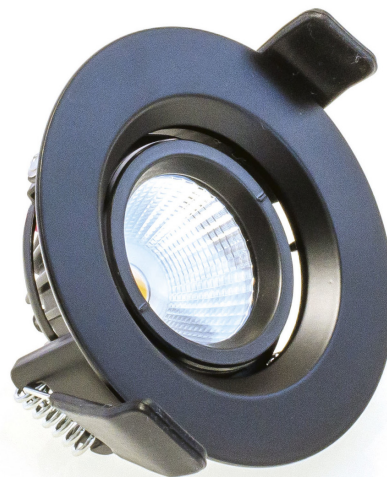

Articolo

761-0001SW-27K-V1
toulon faretto da incasso nero

Generale

LED 2700K 6,3W 676lm 40°
orientabile di 30°

Sorgente

EEI A
indice di resa di colore Ra > 80

dimensioni

dxh: 0082x041mm
incavo LxIxP: 68x045mm

superficie/colore

Alluminio
nero

ottica

angolo d'illuminazione 40°

grado elevato di protezione

IP20 / classe di protezione III

connessione:

350mA DC
esclude convertitore

peso:

0,1 kg

Prodotto