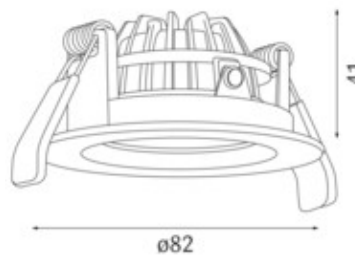

Produit

761-0001SW-27K-V1
toulon spot encastré noir

Général

LED 2700K 6,3W 676lm 40°
30° pivotant

Ampoule

EEl A
Indice de rendu de couleur (IRC) > 80

Dimension

DMxH : 82x41mm
Découpe LxlxH : 68x45mm

Surface/couleur

aluminium
noir

Optique

Angle de rayonnement : 40°

Indice de protection

IP20 / Classe de protection III

Branchement

350mA DC
Convertisseur exclus

Poids

0,1 kg

Informations sur le produit

Rond LED spot encastré 30° pivotant et noir en aluminium, caractéristique de rayonnement 40°, profondeur d'encastrement réduite. Indice de rendu des couleurs (IRC) > 80, indice de protection IP20, classe de protection III, classe énergétique (EEI) A. 350mA DC, 6,3 W, 676 lm. Convertisseur exclus (commandable), température de couleur de 2700 K. En option : verre de protection. Dimensions DMxH : 82x41 mm, , Découpe LxlxH : 68x45 mm, Poids : 0,1 kg