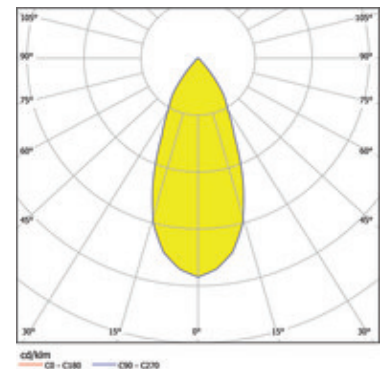

Produit

761-0001SW-27K-V1
toulon spot encastré noir

Général

LED 2700K 6,3W 676lm 40°
30° pivotant

Ampoule

EEl A
Indice de rendu de couleur (IRC) > 80

Dimension

DMxH : 82x41mm
Découpe LxlxH : 68x45mm

Surface/couleur

aluminium
noir

Optique

Angle de rayonnement : 40°

Indice de protection

IP20 / Classe de protection III

Branchement

350mA DC
Convertisseur exclus

Poids

0,1 kg

Informations sur le produit

Rond LED spot encastré 30° pivotant et noir en aluminium, caractéristique de rayonnement 40°, profondeur d'encastrement réduite. Indice de rendu des couleurs (IRC) > 80, indice de protection IP20, classe de protection III, classe énergétique (EEI) A. 350mA DC, 6,3 W, 676 lm. Convertisseur exclus (commandable), température de couleur de 2700 K. En option : verre de protection. Dimensions DMxH : 82x41 mm, , Découpe LxlxH : 68x45 mm, Poids : 0,1 kg