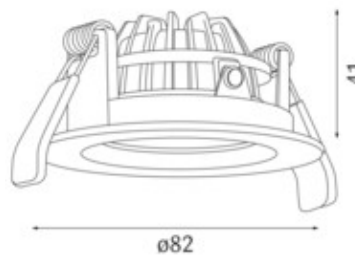

Artikel

761-0001SW-27K-V1
toulon Einbauspot schwarz

Allgemein

LED 2700K 6,3W 676lm 40°
30° schwenkbar

Leuchtmittel

EEL A
Farbwiedergabeindex Ra > 80

Abmessung

DMxH: 82x41mm
Ausschnitt LxBxET: 68x45mm

Oberfläche/Farbe

Aluminium
schwarz

Optik

Ausstrahlwinkel: 40°

Schutzart

IP20 / Schutzklasse III

Anschluss

350mA DC
exkl. Konverter

Gewicht

0,1 kg

Produktinformation

Runder LED Einbauspot 30° schwenkbar in schwarz aus Aluminium mit geringer Einbautiefe, Halbstreuwinkel 40°, Schutzart IP20, Schutzklasse III, Energieeffizienz A. 350mA DC, 676 lm bei 6,3 W. Farbtemperatur 2700 K, Farbwiedergabeindex Ra > 80. Konverter separat bestellbar und Schutzscheibe für IP44 optional erhältlich. Abmessungen DMxH: 82x41 mm, , Ausschnitt LxBxET: 68x45 mm, Gewicht: 0,1 kg