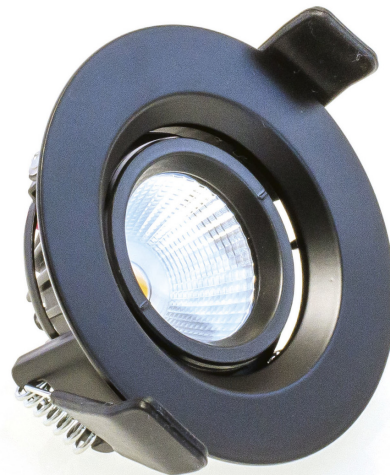

Artikel

761-0001SW-27K-V1
toulon Einbauspot schwarz

Allgemein

LED 2700K 6,3W 676lm 40°
30° schwenkbar

Leuchtmittel

EEL A
Farbwiedergabeindex Ra > 80

Abmessung

DMxH: 82x41mm
Ausschnitt LxBxET: 68x45mm

Oberfläche/Farbe

Aluminium
schwarz

Optik

Ausstrahlwinkel: 40°

Schutzart

IP20 / Schutzklasse III

Anschluss

350mA DC
exkl. Konverter

Gewicht

0,1 kg

Produktinformation

Runder LED Einbauspot 30° schwenkbar in schwarz aus Aluminium mit geringer Einbautiefe, Halbstreuwinkel 40°, Schutzart IP20, Schutzklasse III, Energieeffizienz A. 350mA DC, 676 lm bei 6,3 W. Farbtemperatur 2700 K, Farbwiedergabeindex Ra > 80. Konverter separat bestellbar und Schutzscheibe für IP44 optional erhältlich. Abmessungen DMxH: 82x41 mm, , Ausschnitt LxBxET: 68x45 mm, Gewicht: 0,1 kg