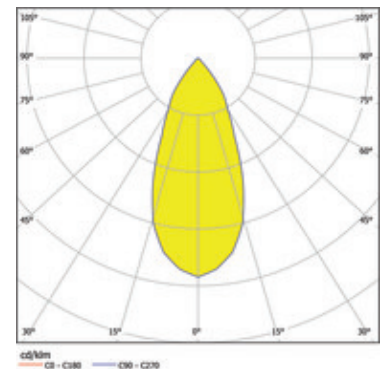

Artikel

761-0001SW-27K-V1
toulon Einbauspot schwarz

Allgemein

LED 2700K 6,3W 676lm 40°
30° schwenkbar

Leuchtmittel

EEL A
Farbwiedergabeindex Ra > 80

Abmessung

DMxH: 82x41mm
Ausschnitt LxBxET: 68x45mm

Oberfläche/Farbe

Aluminium
schwarz

Optik

Ausstrahlwinkel: 40°

Schutzart

IP20 / Schutzklasse III

Anschluss

350mA DC
exkl. Konverter

Gewicht

0,1 kg

Produktinformation

Runder LED Einbauspot 30° schwenkbar in schwarz aus Aluminium mit geringer Einbautiefe, Halbstreuwinkel 40°, Schutzart IP20, Schutzklasse III, Energieeffizienz A. 350mA DC, 676 lm bei 6,3 W. Farbtemperatur 2700 K, Farbwiedergabeindex Ra > 80. Konverter separat bestellbar und Schutzscheibe für IP44 optional erhältlich. Abmessungen DMxH: 82x41 mm, , Ausschnitt LxBxET: 68x45 mm, Gewicht: 0,1 kg