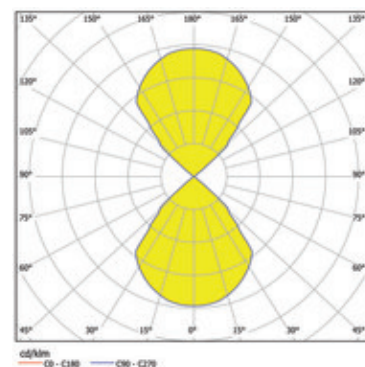

Articolo

740112WS-V3
spacecube 100 applique bianco

Generale

LED 3000K 2 x 4W 2 x 254lm
Ala regolabile separatamente diretta/indiretta, solo per area esterna prodotta

Sorgente

EEI A++ - A
indice di resa di colore Ra > 80

dimensioni

LxIxP: 100x100xx100mm

superficie/colore

Alluminio
bianco

grado elevato di protezione

IP54 / classe di protezione I

connessione:

230V AC
incl. convertitore

peso:

0,9 kg

Prodotto