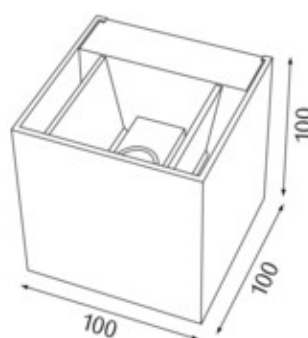

Articolo

740112WS-V3
spacecube 100 applique bianco

Generale

LED 3000K 2 x 4W 2 x 254lm
Ala regolabile separatamente diretta/indiretta, solo per area esterna prodotta

Sorgente

EEI A++ - A
indice di resa di colore Ra > 80

dimensioni

LxIxP: 100x100xx100mm

superficie/colore

Alluminio
bianco

grado elevato di protezione

IP54 / classe di protezione I

connessione:

230V AC
incl. convertitore

peso:

0,9 kg

Prodotto