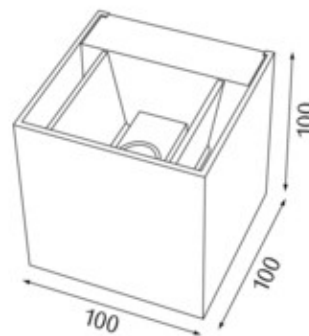

Produit

740112WS-V3
spacecube 100 applique murale blanc

Général

LED 3000K 2 x 4W 2 x 254lm
carré, clapets direct/indirect réglable séparément,
pour des zones extérieures protégées

Ampoule

EEI A++ - A
Indice de rendu de couleur (IRC) > 80

Dimension

LxHxP : 100x100x100mm

Surface/couleur

aluminium
blanc

Indice de protection

IP54 / Classe de protection I

Branchement

230V AC
Convertisseur inclus

Poids

0,9 kg

Informations sur le produit

LED applique murale, carré, clapets direct/indirect réglable séparément, pour des zones extérieures protégées et blanc en aluminium. Indice de rendu des couleurs (IRC) > 80, indice de protection IP54, classe de protection I, classe énergétique (EEI) A++ - A, 2 x 254 lm, 2 x 4 W, température de couleur de 3000 K, Convertisseur inclus. Dimensions LxHxP : 100x100x100 mm, Poids : 0,9 kg