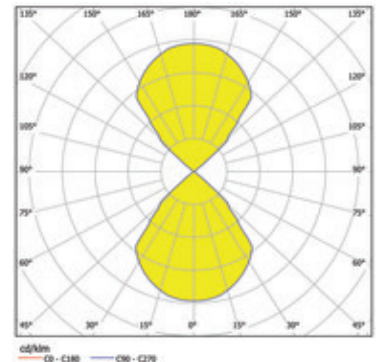

Produit

740112WS-V3
spacecube 100 applique murale blanc

Général

LED 3000K 2 x 4W 2 x 254lm
carré, clapets direct/indirect réglable séparément,
pour des zones extérieures protégées

Ampoule

EEI A++ - A
Indice de rendu de couleur (IRC) > 80

Dimension

LxHxP : 100x100x100mm

Surface/couleur

aluminium
blanc

Indice de protection

IP54 / Classe de protection I

Branchement

230V AC
Convertisseur inclus

Poids

0,9 kg

Informations sur le produit

LED applique murale, carré, clapets direct/indirect réglable séparément, pour des zones extérieures protégées et blanc en aluminium. Indice de rendu des couleurs (IRC) > 80, indice de protection IP54, classe de protection I, classe énergétique (EEI) A++ - A, 2 x 254 lm, 2 x 4 W, température de couleur de 3000 K, Convertisseur inclus. Dimensions LxHxP : 100x100x100 mm, Poids : 0,9 kg