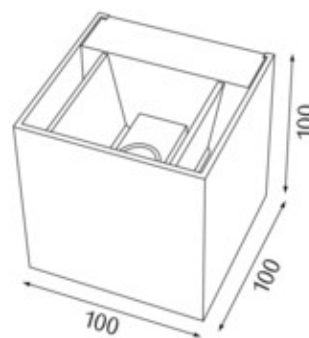

dimensioni

LxIxP: 100x100xx100mm

superficie/colore

Alluminio
argento

grado elevato di protezione

IP54 / classe di protezione I

connessione:

230V AC
incl. convertitore

peso:

0,9 kg

Prodotto