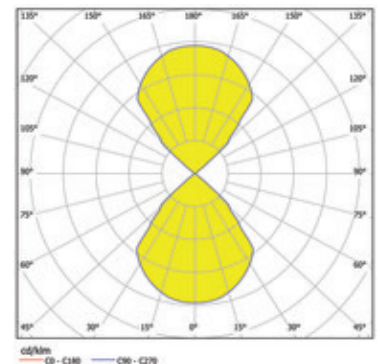

Articolo

740112SI-V3
spacecube 100 applique argento

Generale

LED 3000K 2 x 4W 2 x 254lm
Ala regolabile separatamente diretta/indiretta, solo per area esterna prodotta

Sorgente

EEI A++ - A
indice di resa di colore Ra > 80

dimensioni

LxIxP: 100x100xx100mm

superficie/colore

Alluminio
argento

grado elevato di protezione

IP54 / classe di protezione I

connessione:

230V AC
incl. convertitore

peso:

0,9 kg

Prodotto