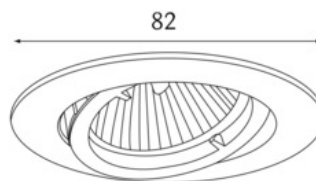

Articolo

740015BG

faretto 82R Faretto d'installazione Bronzo spazzol

Generale

1x max.50W Gu5,3 QR-CBC51 12V

rotondo, orientabile di 30°, con archetto e morsetto a innesto

Sorgente

EEI A+ - C

dimensioni

dxh: 0082x090mm

incavo d.xP: 68x100mm

superficie/colore

Alluminio

Bronzo spazzolato

grado elevato di protezione

IP20 / classe di protezione III

connessione:

12V

esclude convertitore

peso:

0,1 kg

Prodotto