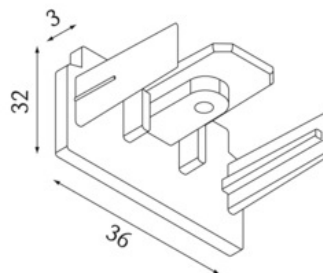

**Articolo**

71555012178

tappi

**Generale**

grigio LxIxh: 3x36x32mm

binario 3-fase a soffitto

Superficie/Colore grigio

Grado di protezione: IP20

Symbolfoto/sample photo/photo symbolique

**Prodotto**

tappi, grigio, binario 3-fase a soffitto, grado elevato di protezione IP20 / LxIxh: 3x36x32 mm,