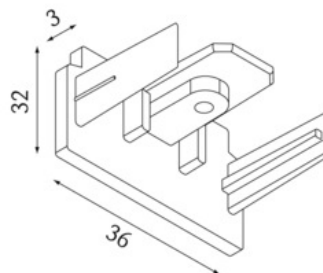

Produit

71555012178

Embout

Général

gris LxlxH : 3x36x32mm

pour rail 3 phases

Surface/couleur gris

Indice de protection : IP20

Symbolfoto/sample photo/photo symbolique

Informations sur le produit

Embout, gris, pour rail 3 phases, Indice de protection IP20 / LxlxH : 3x36x32 mm,