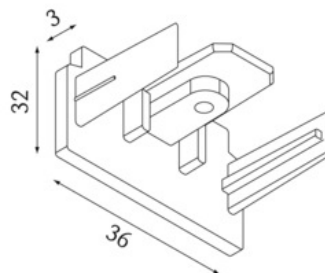

Artikel

71555012178
Endkappe

Allgemein

grau LxBxH: 3x36x32mm
zu 3-Phasenaufbauschiene
Oberfläche/Farbe grau
Schutzart: IP20

Symbolfoto/sample photo/photo symbolique

Produktinformation

Endkappe, grau, zu 3-Phasenaufbauschiene, Schutzart IP20 / LxBxH: 3x36x32 mm,